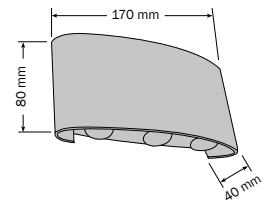

Ijoma style Wandleuchte 6 W NEU

Ijoma style wall light 6 W NEW

Ijoma style Applique murale 6 W NOUVEAU

- Exklusive Wandleuchte für innen und außen, zur funktionalen Beleuchtung in Verbindung mit Akzentuierung von Fassaden und Wänden
- 3 Spots nach oben, 3 Spots nach unten strahlend mit 60° Glas-Linsen für ein interessantes 3-flammiges Streiflicht
- Schutzart IP 54, direkter Anschluss an 230 V, mit integriertem Netzgerät
- Temperaturbereich -25°C bis + 50°C

- Exclusive wall luminaire for indoor and outdoor use, zur funktionalen Beleuchtung in Verbindung mit Akzentuierung von Fassaden und Wänden
- 3 spots pointing upwards, 3 spots pointing downwards with 60-degree glass lenses for an eye-catching three-flame sidelight
- protection class IP 54, direct connection to 230 V, with integrated power supply
- Temperature range from -25°C to + 50°C

- Applique murale exclusive pour l'intérieur et l'extérieur, zur funktionalen Beleuchtung in Verbindung mit Akzentuierung von Fassaden und Wänden
- 3 spots orientés vers le haut, 3 spots orientés vers le bas avec lentilles en verre à 60° pour un éclairage intéressant à 3 faisceaux
- Classe de protection IP 54, raccordement direct sur 230 V, avec bloc d'alimentation intégré
- Plage de température entre -25 °C et +50 °C

Art.-No.	Model	⚡	🏠	Watt	💡	∅	CRI	📶
Ijoma 15	Ijoma style	85-265 V AC	white, RAL 9003	6 x 1 W	☐ warm white, 3000 K	490 lm	>80	6 x 60°