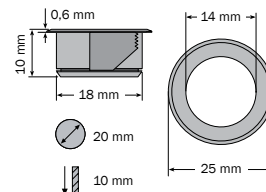

- 14 mm Akzentlichtpunkte, Einbautiefe nur 10 mm mit Montageklammer; zur Akzentuierung von Terrassen, Wegen, Treppen, Teichen uvm.
- mikrobenbeständiges PUR Anschlusskabel Durchmesser 3,4 mm, direkt mit dem Spot wasserdicht vergossen, für Installation im Außenbereich
- Komplettsset, bestehend aus 5 Akzentlichtpunkten, mit Outdoor-Netzteil
- hohe Lebensdauer, erschütterungsunempfindlich
- chlor- und solewasserbeständiges V4A Edelstahlgehäuse
- Temperaturbereich - 25 °C bis + 50 °C
- kleine, elegante Bauform, tagsüber unauffällig, abends faszinierender, blendfreier Lichteffect

- 14 mm accent light points, installation depth only 10 mm with mounting clamp; for accentuating terraces, ways, staircases, ponds and many more
- microbe-resistant PUR connection cable diameter 3.4 mm, directly grouted with the spot, waterproof, for outdoor installation
- complete set, consisting of 5 accent light points, with outdoor power supply
- long service life, insensitive to vibration
- chlorine and brine-resistant 316L stainless steel housing
- operable temperature range from - 25 °C to + 50 °C
- small, elegant design, unobtrusive during the day, fascinating and glare-free light effect in the evening

- spot d'éclairage indirect 14 mm, profondeur d'intégration seulement 10 mm, pince de montage fournie; pour valoriser les terrasses, les chemins, les escaliers, les étangs, etc.
- comprenant un câble de raccordement PUR résistant aux microbes, diamètre 3,4 mm, moulé de manière étanche directement avec le spot, pour une installation à l'extérieur
- kit complet, composé de 5 spots d'éclairage indirect, avec un bloc d'alimentation pour l'extérieur
- longue durée de vie, résistant aux vibrations
- résistant au chlore et à l'eau salée, boîtier en inox V4A
- plage de température - 25 °C à + 50 °C
- petite forme de construction élégante, discrète la journée, le soir, un effet de lumière fascinant sans éblouissement