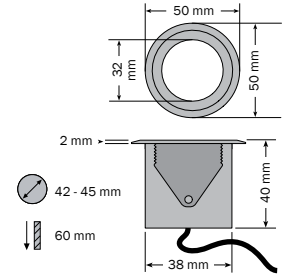

- LED Einbauleuchte mit 1 W Power LED, Betrieb direkt an 12 V AC/DC, diffuse Lichtabstrahlung, perfekt als Wege- und Markierungsleuchte zur Montage in Boden, Wand und Decke
- Komplettsset, bestehend aus:
 - 3 Spots, mit 5 m Anschlusskabel und Niedervoltstecker
 - 3 Montagehülsen 83 x Ø 44 mm
 - 1 x 3-fach Verteiler
 - Netzteil 12 V 6 W
- Blending, rund, V4A Edelstahl, Gehäuse Aluminium eloxiert; Temperaturbereich - 25 °C bis + 50 °C

- LED recessed spot with 1 W power LED, direct operation with 12 V AC/DC, diffuse light emission, perfectly suitable as way and marking light, for installation in floors, walls and ceilings
- complete set, consisting of:
 - 3 spots, with 5 m connection cable and low-voltage plug
 - 3 mounting sleeves 83 x Ø 44 mm
 - 1 x triple distributor
 - Power supply 12 V 6 W
- glare ring, round, in 316L stainless steel, anodized aluminum housing; operable temperature range - 25 °C up to + 50 °C

- Luminaire encastrable LED comportant 1 LED à 1 W puissant, fonctionnement directement par 12 V AC/DC, rayonnement diffus de la lumière, convient parfaitement en tant que lampe de marquage à monter au sol, au mur et au plafond
- kit complet, composé de :
 - 3 spots avec un câble de raccordement de 5 m et une fiche de basse voltage
 - 3 douilles de montage 83 x Ø 44 mm
 - 1 diffuseur triple
 - bloc d'alimentation 12 V 6 W
- diaphragme annulaire, rond, V4A en inox, boîtier en aluminium anodisé; boîte gamme de température entre - 25 °C et + 50 °C

Art.-No.	Model	Icon	Watt	Icon	Ø	CRI	Icon	Icon	
colorgarden LED-Einbauspot 230 V, 1 W, 3er Set • colorgarden LED recessed spot 230 V, 1 W, set of 3 • luminaire encastrable LED 230 V, 1 W, set de 3									
25203	bm s3	V4A/316L / Alu	230 V AC	3 x 1 W	□ warm white, 3000 K	88 lm	>80	120° diffuse	5 m