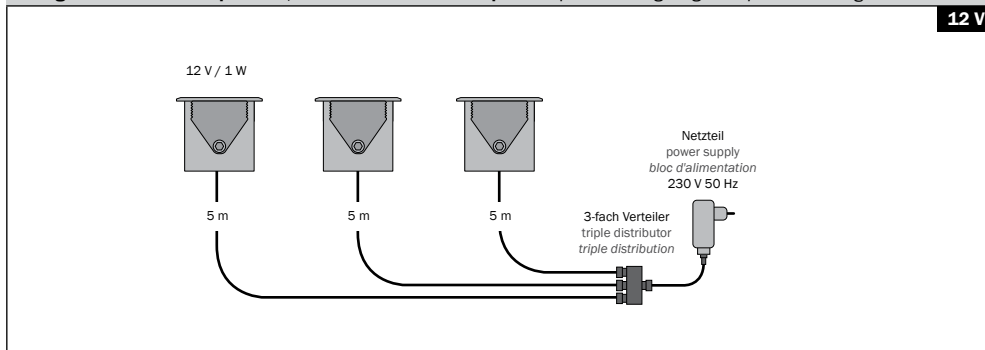

colorgarden LED-Einbauspot 12 V, 1 W • 3er Set Anschlussplan • triple set wiring diagram • plan de câblage de lot de 3