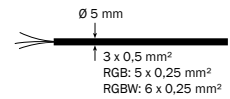

Quellstein Leuchte spring-led, 24 V, 6 W - NEU

Fountain stone light spring-led, 24 V, 6 W - NEW

Luminaire pour fontaine en pierre Quell-Star - NOUVEAU

dot-spot®
Akzente setzen!

- LED Ringleuchte zur effektvollen Beleuchtung des Wasseraustrittes von Quellsteinen und Wasserspielen
- Trockenlaufsicher, THERMOPROTECT-System verhindert die Überhitzung bei Betrieb ohne Wasser
- Außendurchmesser 50 mm, für 1" Schlauch. Die Ringleuchte wird einfach auf den Schlauch gesteckt
- 5 m Anschlusskabel mit offenem Ende, oder M12 Steckverbinder, kompatibel mit den dot-spot Multiboxen
- Temperaturbereich - 25 °C bis +50 °C

- LED ring light for the effective illumination of the water outlet of fountain stones waterworks
- Dry-run protected, THERMOPROTECT system avoids overheating in case of operation without water
- Outside diameter 50 mm, for 1" hose. The ring light is just attached to the hose
- 5 m connection cable with open end, or M12 connector, compatible with the dot-spot multi boxes
- Temperature range from - 25 °C to +50 °C

| Art.-No. | Model | | | Watt | |
|-------------------|-------|----------|---------|------|------|
| spring-led | | | | | |
| 20600.XXX.XX | qs 6 | V4A/316L | 24 V DC | 6 W | 120° |

| Art.-No. | | ∅ | CRI |
|-------------|--------------------|--------|-----|
| XXXX.833.XX | warm white, 3300 K | 525 lm | >80 |
| XXXX.862.XX | cool white, 6200 K | 599 lm | >80 |