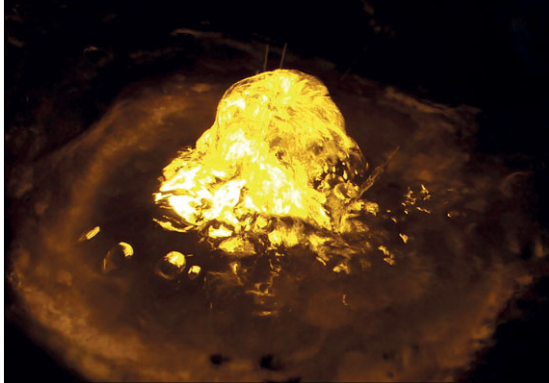

Art.-No.	Model			Watt	
spring-led					
20600.XXX.XX	qs 6	V4A/316L	24 V DC	6 W	120°

Art.-No.		∅	CRI
XXXX.833.XX	warm white, 3300 K	525 lm	>80
XXXX.862.XX	cool white, 6200 K	599 lm	>80

Art.-No.	
XXXX.XXX.33	5 m
XXXX.XXX.42	5 m

spring-led warm white