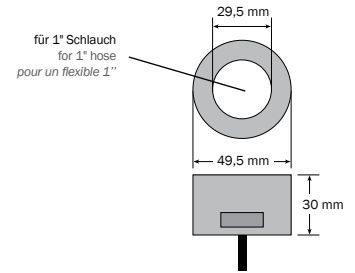

Quellstein Leuchte spring-led, 24 V, 6 W - NEU

Fountain stone light spring-led, 24 V, 6 W - NEW

Luminaire pour fontaine en pierre Quell-Star - NOUVEAU

dot-spot®
Akzente setzen!

- LED Ringleuchte zur effektvollen Beleuchtung des Wasseraustrittes von Quellsteinen und Wasserspielen
- Trockenlaufsicher, THERMOPROTECT-System verhindert die Überhitzung bei Betrieb ohne Wasser
- Außendurchmesser 50 mm, für 1" Schlauch. Die Ringleuchte wird einfach auf den Schlauch gesteckt
- 5 m Anschlusskabel mit offenem Ende, oder M12 Steckverbinder, kompatibel mit den dot-spot Multiboxen
- Temperaturbereich - 25 °C bis +50 °C

- LED ring light for the effective illumination of the water outlet of fountain stones waterworks
- Dry-run protected, THERMOPROTECT system avoids overheating in case of operation without water
- Outside diameter 50 mm, for 1" hose. The ring light is just attached to the hose
- 5 m connection cable with open end, or M12 connector, compatible with the dot-spot multi boxes
- Temperature range from - 25 °C to +50 °C

- Luminaire LED en anneau pour un éclairage à effets de la sortie d'eau des fontaines en pierre et des jeux d'eau
- Avec sa protection anti-marche à sec, le système THERMOPROTECT empêche toute surchauffe par une marche sans eau
- Diamètre extérieur de 50 mm, pour un flexible 1". Il suffit d'enficher le luminaire sur le flexible
- Câble de connexion de 5 m à l'extrémité ouverte ou d'un connecteur M12, compatible avec les multi-boîtes dot-spot
- Plage de température de - 25 °C à +50 °C

| Art.-No. | Model | | | Watt | |
|-------------------|-------|----------|---------|------|------|
| spring-led | | | | | |
| 20600.XXX.XX | qs 6 | V4A/316L | 24 V DC | 6 W | 120° |

| Art.-No. | | ∅ | CRI |
|-------------|--------------------|--------|-----|
| XXXX.833.XX | warm white, 3300 K | 525 lm | >80 |
| XXXX.862.XX | cool white, 6200 K | 599 lm | >80 |