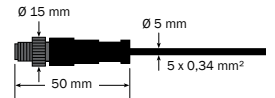

Quellstein Leuchte spring-led, 24 V, 6 W - NEU

Fountain stone light spring-led, 24 V, 6 W - NEW

Luminaire pour fontaine en pierre Quell-Star - NOUVEAU

dot-spot®
Akzente setzen!

- LED Ringleuchte zur effektvollen Beleuchtung des Wasseraustrittes von Quellsteinen und Wasserspielen
- Trockenlaufsicher, THERMOPROTECT-System verhindert die Überhitzung bei Betrieb ohne Wasser
- Außendurchmesser 50 mm, für 1" Schlauch. Die Ringleuchte wird einfach auf den Schlauch gesteckt
- 5 m Anschlusskabel mit offenem Ende, oder M12 Steckverbinder, kompatibel mit den dot-spot Multiboxen
- Temperaturbereich - 25 °C bis +50 °C

- LED ring light for the effective illumination of the water outlet of fountain stones waterworks
- Dry-run protected, THERMOPROTECT system avoids overheating in case of operation without water
- Outside diameter 50 mm, for 1" hose. The ring light is just attached to the hose
- 5 m connection cable with open end, or M12 connector, compatible with the dot-spot multi boxes
- Temperature range from - 25 °C to +50 °C

| Art.-No. | Model | | | Watt | |
|-------------------|-------|----------|---------|------|------|
| spring-led | | | | | |
| 20600.XXX.XX | qs 6 | V4A/316L | 24 V DC | 6 W | 120° |

| Art.-No. | | ∅ | CRI |
|-------------|--------------------|--------|-----|
| XXXX.833.XX | warm white, 3300 K | 525 lm | >80 |
| XXXX.862.XX | cool white, 6200 K | 599 lm | >80 |