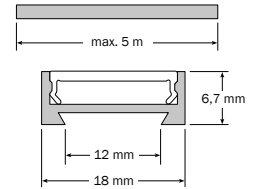

LED Lichtlinie slimlux 7 F / 7 / 7 K

LED Linear Lighting slimlux 7 F / 7 / 7 K

Lignes lumineuses LED slimlux 7 F / 7 / 7 K

- flache Lichtlinie für Aufbau- (sl 7 F) und integrierte (sl 7 K) Montage, Höhe nur 7 mm
- mit speziellem LED Band für homogenes Leuchtbild, außer RGB (NW)
- sl 7 F ist flexibel biegsam, bis zu einem Radius von 250 mm
- sl 7 K Aluminium eloxiert, sl 7 F Aluminium Pressblank
- auf Maß konfektioniert; mit Endkappen; max. Länge 3, bzw. 5 m; weitere Ausführungen auf Anfrage

- flat line light for surface (sl 7 F) and integrated mounting (sl 7 K), only 7 mm in height
- with special LED stripe for a homogenous illumination pattern, except for RGB (NW)
- sl 7 F is flexible, up to a radius of 250 mm
- sl 7 K aluminium anodized, sl 7 F aluminium plate enamel
- made to measure; with end caps; max. length 3, respectively 5 m; further versions upon request

- ligne de lumière plate pour une structure (sl 7 F) et un montage intégré (sl 7 K), hauteur seulement 7 mm
- avec ruban LED spécial pour un éclairage homogène, excepté RGB (NW)
- sl 7 F est courbable de manière flexible jusqu'à un rayon de 250 mm
- sl 7 K aluminium anodisé, sl 7 F sans revêtement
- fabriqué sur mesure; aux capuchons sur les extrémités; longueur maxi. 3 ou 5 m; d'autres exécutions sur demande