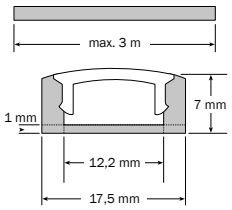

LED Lichtlinie slimlux 7 F / 7 / 7 K

LED Linear Lighting slimlux 7 F / 7 / 7 K

Lignes lumineuses LED slimlux 7 F / 7 / 7 K

- flache Lichtlinie für Aufbau- (sl 7 F) und integrierte (sl 7 K) Montage, Höhe nur 7 mm
- mit speziellem LED Band für homogenes Leuchtbild, außer RGB (NW)
- sl 7 F ist flexibel biegsam, bis zu einem Radius von 250 mm
- sl 7 K Aluminium eloxiert, sl 7 F Aluminium Pressblank
- auf Maß konfektioniert; mit Endkappen; max. Länge 3, bzw. 5 m; weitere Ausführungen auf Anfrage

- flat line light for surface (sl 7 F) and integrated mounting (sl 7 K), only 7 mm in height
- with special LED stripe for a homogenous illumination pattern, except for RGB (NW)
- sl 7 F is flexible, up to a radius of 250 mm
- sl 7 K aluminium anodized, sl 7 F aluminium plate enamel
- made to measure; with end caps; max. length 3, respectively 5 m; further versions upon request

- ligne de lumière plate pour une structure (sl 7 F) et un montage intégré (sl 7 K), hauteur seulement 7 mm
- avec ruban LED spécial pour un éclairage homogène, excepté RGB (NW)
- sl 7 F est courbable de manière flexible jusqu'à un rayon de 250 mm
- sl 7 K aluminium anodisé, sl 7 F sans revêtement
- fabriqué sur mesure; aux capuchons sur les extrémités; longueur maxi. 3 ou 5 m; d'autres exécutions sur demande