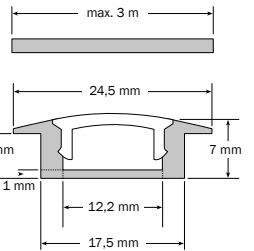

LED Lichtlinie slimlux 7 F / 7 / 7 K

LED Linear Lighting slimlux 7 F / 7 / 7 K

Lignes lumineuses LED slimlux 7 F / 7 / 7 K

- flache Lichtlinie für Aufbau- (sl 7 F) und integrierte (sl 7 K) Montage, Höhe nur 7 mm
- mit speziellem LED Band für homogenes Leuchtbild, außer RGB (NW)
- sl 7 F ist flexibel biegsam, bis zu einem Radius von 250 mm
- sl 7 K Aluminium eloxiert, sl 7 F Aluminium Pressblank
- auf Maß konfektioniert; mit Endkappen; max. Länge 3, bzw. 5 m; weitere Ausführungen auf Anfrage

- flat line light for surface (sl 7 F) and integrated mounting (sl 7 K), only 7 mm in height
- with special LED stripe for a homogenous illumination pattern, except for RGB (NW)
- sl 7 F is flexible, up to a radius of 250 mm
- sl 7 K aluminium anodized, sl 7 F aluminium plate enamel
- made to measure; with end caps; max. length 3, respectively 5 m; further versions upon request

- ligne de lumière plate pour une structure (sl 7 F) et un montage intégré (sl 7 K), hauteur seulement 7 mm
- avec ruban LED spécial pour un éclairage homogène, excepté RGB (NW)
- sl 7 F est courbable de manière flexible jusqu'à un rayon de 250 mm
- sl 7 K aluminium anodisé, sl 7 F sans revêtement
- fabriqué sur mesure; aux capuchons sur les extrémités; longueur maxi. 3 ou 5 m; d'autres exécutions sur demande