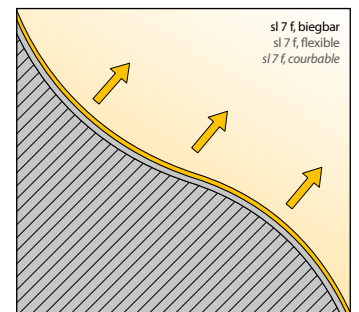

LED Lichtlinie slimlux 7 F / 7 / 7 K

LED Linear Lighting slimlux 7 F / 7 / 7 K

Lignes lumineuses LED slimlux 7 F / 7 / 7 K

- flache Lichtlinie für Aufbau- (sl 7 F) und integrierte (sl 7 K) Montage, Höhe nur 7 mm
- mit speziellem LED Band für homogenes Leuchtbild, außer RGB (NW)
- sl 7 F ist flexibel biegsam, bis zu einem Radius von 250 mm
- sl 7 K Aluminium eloxiert, sl 7 F Aluminium Pressblank
- auf Maß konfektioniert; mit Endkappen; max. Länge 3, bzw. 5 m; weitere Ausführungen auf Anfrage

- flat line light for surface (sl 7 F) and integrated mounting (sl 7 K), only 7 mm in height
- with special LED stripe for a homogenous illumination pattern, except for RGB (NW)
- sl 7 F is flexible, up to a radius of 250 mm
- sl 7 K aluminium anodized, sl 7 F aluminium plate enamel
- made to measure; with end caps; max. length 3, respectively 5 m; further versions upon request

- ligne de lumière plate pour une structure (sl 7 F) et un montage intégré (sl 7 K), hauteur seulement 7 mm
- avec ruban LED spécial pour un éclairage homogène, excepté RGB (NW)
- sl 7 F est courbable de manière flexible jusqu'à un rayon de 250 mm
- sl 7 K aluminium anodisé, sl 7 F sans revêtement
- fabriqué sur mesure; aux capuchons sur les extrémités; longueur maxi. 3 ou 5 m; d'autres exécutions sur demande