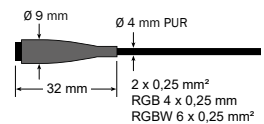

LED Lichtlinie slimlux 7 F / 7 / 7 K

LED Linear Lighting slimlux 7 F / 7 / 7 K

Lignes lumineuses LED slimlux 7 F / 7 / 7 K

- flache Lichtlinie für Aufbau- (sl 7 F) und integrierte (sl 7 K) Montage, Höhe nur 7 mm
- mit speziellem LED Band für homogenes Leuchtbild, außer RGB (NW)
- sl 7 F ist flexibel biegsam, bis zu einem Radius von 250 mm
- sl 7 K Aluminium eloxiert, sl 7 F Aluminium Pressblank
- auf Maß konfektioniert; mit Endkappen; max. Länge 3, bzw. 5 m; weitere Ausführungen auf Anfrage

- flat line light for surface (sl 7 F) and integrated mounting (sl 7 K), only 7 mm in height
- with special LED stripe for a homogenous illumination pattern, except for RGB (NW)
- sl 7 F is flexible, up to a radius of 250 mm
- sl 7 K aluminium anodized, sl 7 F aluminium plate enamel
- made to measure; with end caps; max. length 3, respectively 5 m; further versions upon request

- ligne de lumière plate pour une structure (sl 7 F) et un montage intégré (sl 7 K), hauteur seulement 7 mm
- avec ruban LED spécial pour un éclairage homogène, excepté RGB (NW)
- sl 7 F est courbable de manière flexible jusqu'à un rayon de 250 mm
- sl 7 K aluminium anodisé, sl 7 F sans revêtement
- fabriqué sur mesure; aux capuchons sur les extrémités; longueur maxi. 3 ou 5 m; d'autres exécutions sur demande