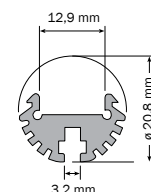

LED Lichtlinie slimlux 20 R - NEU

LED light line slimlux 20 R - NEW

Lignes de lumière LED slimlux 20 R - NOUVEAU

dot-spot®
Akzente setzen!

- runde Lichtlinie, Ø 20 mm
- mit speziellen Wandauslegern zur Beleuchtung von Werbeschildern
- drehbar, zur optimalen Ausrichtung
- auf Maß konfektioniert, mit Endkappen, max. Länge 5 m
- weitere Ausführungen auf Anfrage

- round light line, Ø 20 mm
- with special wall bracket for the illumination of advertising signs
- rotatable, for optimum positioning
- made to measure, with end caps, max. length 5 m
- further versions upon request

- ligne de lumière ronde, Ø 20 mm
- avec des consoles murales spéciales permettant d'éclairer des panneaux publicitaires
- pivotant pour une orientation optimale
- confectionné sur mesure, aux capuchons aux extrémités, longueur maxi. 5 m
- autres exécutions sur demande

Art.-No.	Model	□	IP	Design
Profil • Profile • Profil				
62200.20.XXX	sl 20 R 20	ALU	IP 20	mit diffuser Abdeckung with diffuse cover avec un recouvrement diffus
62200.64.XXX	sl 20 R 64	ALU	IP 64	Teilerguss, versiegelt, mit diffuser Abdeckung Partial grouting, sealed, with diffuse cover Scellement partiel, scellé, avec un recouvrement diffus