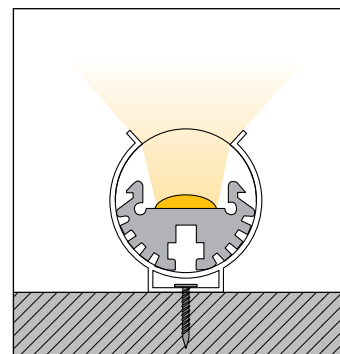

Art.-No.	Anschluss + Endkappen • Connection and end caps • Connexion et capuchons	
Anschluss und Endkappen • Connection and end caps • Connexion et capuchons		
62201.45	5 m 5 m 5 m	Endkappen Metall und Konfektionierung, offenes Kabel Metal end caps and standard packing, open cable Capuchons sur les extrémités métal et fabrication sur mesure, câble ouvert
62201.41	0,15 m 0,15 m 0,15 m	Endkappen Metall und Konfektionierung, Stecker einseitig Metal end caps and standard packing, plug on one side Capuchons sur les extrémités métal et fabrication sur mesure, fiche sur un côté
62201.42	0,15 m 0,15 m 0,15 m	Endkappen Metall und Konfektionierung, Stecker Buchse beidseitig Metal end caps and standard packing, plug/socket Capuchons sur les extrémités métal et fabrication sur mesure, fiche / douille

Zubehör • accessories • accessoires ▶ slimlux 20 R			
Art.-No.	Model	Beschreibung • description • description	Unit
95072	sl 20 R HK1	Montageclip für sl 20 R • Mounting clip for sl 20 R • Clip de montage pour sl 20 R	1 Paar • 1 pair • 1 paire
95073	sl 20 R AL1	Wandausleger Aluminium, 150 mm • Aluminium wall bracket, 150 mm • Console murale en aluminium, 150 mm	1 Stück • 1 piece • 1 pièce
95074	sl 20 R AL2	Wandausleger Edelstahl 260 mm • Stainless steel wall bracket 260 mm • Console murale en inox, 260 mm	1 Stück • 1 piece • 1 pièce

Weiteres Zubehör ab Seite • additional accessories from page • autre accessoires à partir de la page ▶ 116

A