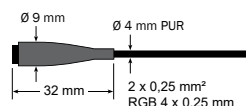

LED Lichtlinie slimlux 19 VA, Edelstahl 1.4404

LED Linear Lighting slimlux 19 VA, 1.4404 stainless steel 316L

Lignes lumineuses LED slimlux 19 VA, en inox

dot-spot®
Akzente setzen!

- Lichtlinie aus V4A Edelstahl für Auf- oder Einbaumontage, Breite 17,4 mm, Höhe 19,7 mm
- voll vergossene Ausführung klar oder diffus, für den Außenbereich
- in V4A speziell geeignet zum Einbau im (Erd-)Boden, Naturstein, Betonteilen und in Schwimmbädern
- auf Maß konfektioniert, mit Endkappen, max. Länge 3 m
- weitere Ausführungen auf Anfrage

- Line light from 316L stainless steel for surface and integrated mounting or, width 17.4 mm, height 19.7 mm
- fully encapsulated version, transparent or diffuse grouting, for outdoor use
- in 316L especially suitable for installation in soil, natural stone, concrete parts and swimming pools
- made to measure, with end caps, max. length 3 m
- further versions upon request

- ligne de lumière pour une structure et un montage intégré, largeur 17,4 mm, hauteur 19,7 mm
- en exécution en couurant constant, avec un scellement transparent ou diffus intégral, pour une utilisation à l'extérieur
- en V4A particulièrement adapté pour montage dans les sols, la pierre naturelle, les pièces en béton et les piscines
- fabriqué sur mesure, aux capuchons sur les extrémités, longueur maxi. 3 m
- d'autres exécutions sur demande