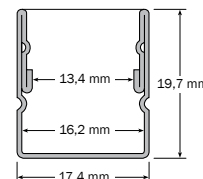

LED Lichtlinie slimlux 19 VA, Edelstahl 1.4404

LED Linear Lighting slimlux 19 VA, 1.4404 stainless steel 316L

Lignes lumineuses LED slimlux 19 VA, en inox

dot-spot®
Akzente setzen!

- Lichtlinie aus V4A Edelstahl für Auf- oder Einbaumontage, Breite 17,4 mm, Höhe 19,7 mm
- voll vergossene Ausführung klar oder diffus, für den Außenbereich
- in V4A speziell geeignet zum Einbau im (Erd-)Boden, Naturstein, Betonteilen und in Schwimmbädern
- auf Maß konfektioniert, mit Endkappen, max. Länge 3 m
- weitere Ausführungen auf Anfrage

- Line light from 316L stainless steel for surface and integrated mounting or, width 17.4 mm, height 19.7 mm
- fully encapsulated version, transparent or diffuse grouting, for outdoor use
- in 316L especially suitable for installation in soil, natural stone, concrete parts and swimming pools
- made to measure, with end caps, max. length 3 m
- further versions upon request

- ligne de lumière pour une structure et un montage intégré, largeur 17,4 mm, hauteur 19,7 mm
- en exécution en couurant constant, avec un scellement transparent ou diffus intégral, pour une utilisation à l'extérieur
- en V4A particulièrement adapté pour montage dans les sols, la pierre naturelle, les pièces en béton et les piscines
- fabriqué sur mesure, aux capuchons sur les extrémités, longueur maxi. 3 m
- d'autres exécutions sur demande