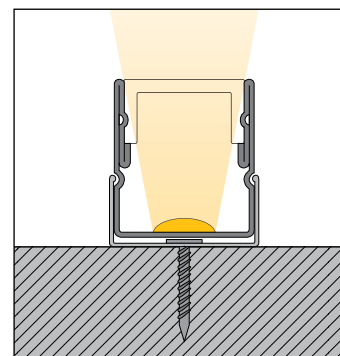

- Line light from 316L stainless steel for surface and integrated mounting or, width 17.4 mm, height 19.7 mm
- fully encapsulated version, transparent or diffuse grouting, for outdoor use
- in 316L especially suitable for installation in soil, natural stone, concrete parts and swimming pools
- made to measure, with end caps, max. length 3 m
- further versions upon request

- ligne de lumière pour une structure et un montage intégré, largeur 17,4 mm, hauteur 19,7 mm
- en exécution en couurant constant, avec un scellement transparent ou diffus intégral, pour une utilisation à l'extérieur
- en V4A particulièrement adapté pour montage dans les sols, la pierre naturelle, les pièces en béton et les piscines
- fabriqué sur mesure, aux capuchons sur les extrémités, longueur maxi. 3 m
- d'autres exécutions sur demande

² Nur mit Anschluss 5 m offen lieferbar

² Available open only with 5 m connection

² Disponible uniquement avec un branchement de 5 m ouvert

Optimale Ausleuchtung: Zugabe Anfang + n x cut + Zugabe Ende

Perfect illumination: addition beginning + n x cut + addition end

Eclairage optimum : Rajout début + n x cut + rajout fin

Art.-No.	Endkappen - End caps - Capuchons
Endkappen - End caps - Capuchons	
62196.XX	Edelstahl Stainless steel Acier inoxydable V4A

Art.-No.	Anschluss - Connection - Connexion
Anschluss - Connection - Connexion	
XXXXX.45	5 m
XXXXX.41	0,15 m
XXXXX.42	0,15 m