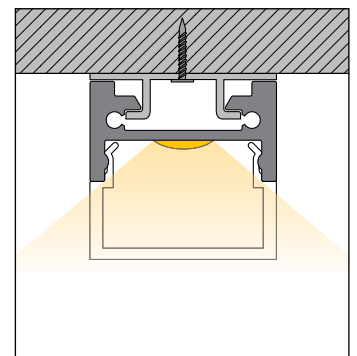

¹ Durch den Verguss verändert sich der Wert der Lichtfarbe geringfügig

¹ The grouting changes the lighting colour value slightly

¹ Le scellement transparent change la valeur de la couleur de la lumière légèrement

² nur mit Anschluss 5 m offen lieferbar

² Available open only with 5 m connection

² Disponible uniquement avec un branchement de 5 m ouvert

Optimale Ausleuchtung: Zugabe Anfang + n x cut + Zugabe Ende

Perfect illumination: addition beginning + n x cut + addition end

Éclairage optimum : Rajout début + n x cut + rajout fin

Art.-No.	Anschluss + Endkappen • Connection and end caps • Connexion et capuchons
Anschluss und Endkappen • Connection and end caps • Connexion et capuchons	
69195.45	5 m Endkappen Metall und Konfektionierung, offenes Kabel 5 m Metal end caps and standard packing, open cable 5 m Capuchons sur les extrémités métal et fabrication sur mesure, câble ouvert
69195.41	0,15 m Endkappen Metall und Konfektionierung, Stecker einseitig 0,15 m Metal end caps and standard packing, plug on one side 0,15 m Capuchons sur les extrémités métal et fabrication sur mesure, fiche sur un côté
69195.42	0,15 m Endkappen Metall und Konfektionierung, Stecker/Buchse 0,15 m Metal end caps and standard packing, plug/socket 0,15 m Capuchons sur les extrémités métal et fabrication sur mesure, fiche / douille

A