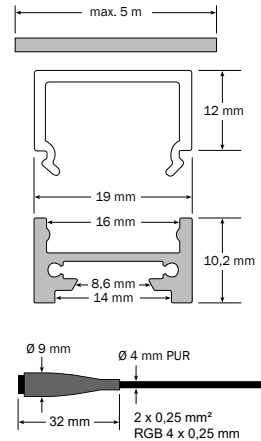

# LED Lichtlinie slimlux 19 180°

LED Linear Lighting slimlux 19 180°

Lignes lumineuses LED slimlux 19 180°

dot-spot®  
Akzente setzen!

- Lichtlinie mit 180° Lichtabstrahlung, mit unsichtbaren Montageclips, Breite 19 mm, Höhe 20 mm
- homogenes Leuchtbild (nur bei 180° Diffusor)
- auf Maß konfektioniert, mit Endkappen, max. Länge 5 m
- weitere Ausführungen auf Anfrage

- line light with 180° light emission, with invisible mounting clips, width 19 mm, height 20 mm
- homogenous illumination pattern (only with 180° diffuser)
- made to measure, with end caps, max. length 5 m
- further versions upon request

- ligne de lumière avec un rayonnement de 180°, muni de clips de montage invisibles, largeur 19 mm, hauteur 20 mm
- résultat d'éclairage homogène (uniquement chez un diffuseur 180°)
- fabriqué sur mesure, aux capuchons sur les extrémités, longueur maxi. 5 m
- d'autres exécutions sur demande

Art.-No.	Model	□	IP	Design
<b>Profil • Profile • Profil</b>				
69194.20.XXX	sl 19 180 dh 20	ALU	IP 20	mit diffuser 180° Abdeckung, IP 20 with diffuse 180° cover, IP 20 avec un recouvrement diffus 180°, IP 20
69194.64.XXX	sl 19 180 dh 64	ALU	IP 64	Teilverguss, versiegelt, mit diffuser Abdeckung Partial grouting, sealed, with diffuse cover Scellement partiel, scellé, avec un recouvrement diffus
69194.21.XXX	sl 19 180 kf 20	ALU	IP 20	mit klarer Abdeckung, flach, IP 20 with transparent cover, flat, IP 20 avec un recouvrement transparent, plat, IP 20
69194.67.XXX	sl 19 180 kf 67	ALU	IP 67	mit klarem Vollverguss, flach, IP 67 <sup>1</sup> with transparent full grouting, flat, IP 67 <sup>1</sup> avec un scellement intégral, plat, IP 67 <sup>1</sup>