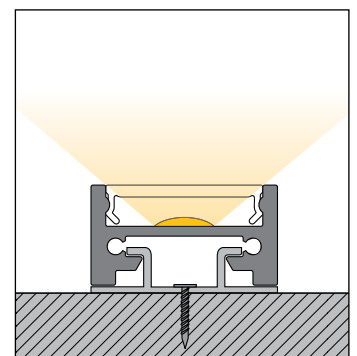

¹ Durch den Verguss verändert sich der Wert der Lichtfarbe geringfügig

¹ The grouting changes the lighting colour value slightly

¹ Le scellement transparent change la valeur de la couleur de la lumière légèrement

² nur mit Anschluss 5 m offen lieferbar

² Available open only with 5 m connection

² Disponible uniquement avec un branchement de 5 m ouvert

Optimale Ausleuchtung: Zugabe Anfang + n x cut + Zugabe Ende

Perfect illumination: addition beginning + n x cut + addition end

Éclairage optimum : Rajout début + n x cut + rajout fin

Art.-No.	Anschluss + Endkappen • Connection and end caps • Connexion et capuchons
Anschluss und Endkappen • Connection and end caps • Connexion et capuchons	
69195.45	5 m Endkappen Metall und Konfektionierung, offenes Kabel 5 m Metal end caps and standard packing, open cable 5 m Capuchons sur les extrémités métal et fabrication sur mesure, câble ouvert
69195.41	0,15 m Endkappen Metall und Konfektionierung, Stecker einseitig 0,15 m Metal end caps and standard packing, plug on one side 0,15 m Capuchons sur les extrémités métal et fabrication sur mesure, fiche sur un côté
69195.42	0,15 m Endkappen Metall und Konfektionierung, Stecker/Buchse 0,15 m Metal end caps and standard packing, plug/socket 0,15 m Capuchons sur les extrémités métal et fabrication sur mesure, fiche / douille

A