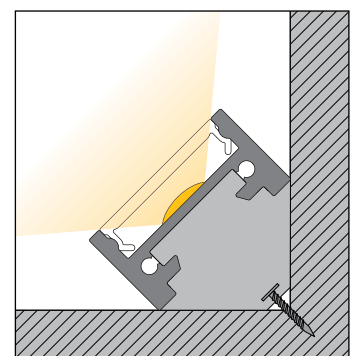

LED Lichtlinie slimlux 19 180°

LED Linear Lighting slimlux 19 180°

Lignes lumineuses LED slimlux 19 180°

dot-spot®
Akzente setzen!

- Lichtlinie mit 180° Lichtabstrahlung, mit unsichtbaren Montageclips, Breite 19 mm, Höhe 20 mm
- homogenes Leuchtbild (nur bei 180° Diffusor)
- auf Maß konfektioniert, mit Endkappen, max. Länge 5 m
- weitere Ausführungen auf Anfrage

- line light with 180° light emission, with invisible mounting clips, width 19 mm, height 20 mm
- homogenous illumination pattern (only with 180° diffuser)
- made to measure, with end caps, max. length 5 m
- further versions upon request

- ligne de lumière avec un rayonnement de 180°, muni de clips de montage invisibles, largeur 19 mm, hauteur 20 mm
- résultat d'éclairage homogène (uniquement chez un diffuseur 180°)
- fabriqué sur mesure, aux capuchons sur les extrémités, longueur maxi. 5 m
- d'autres exécutions sur demande

Art.-No.	Model	□	IP	Design
Profil • Profile • Profil				
69194.20.XXX	sl 19 180 dh 20	ALU	IP 20	mit diffuser 180° Abdeckung, IP 20 with diffuse 180° cover, IP 20 avec un recouvrement diffus 180°, IP 20
69194.64.XXX	sl 19 180 dh 64	ALU	IP 64	Teilverguss, versiegelt, mit diffuser Abdeckung Partial grouting, sealed, with diffuse cover Scellement partiel, scellé, avec un recouvrement diffus
69194.21.XXX	sl 19 180 kf 20	ALU	IP 20	mit klarer Abdeckung, flach, IP 20 with transparent cover, flat, IP 20 avec un recouvrement transparent, plat, IP 20
69194.67.XXX	sl 19 180 kf 67	ALU	IP 67	mit klarem Vollverguss, flach, IP 67¹ with transparent full grouting, flat, IP 67¹ avec un scellement intégral, plat, IP 67¹