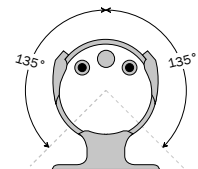

Article-No.	Model	Length	⚡	Watt	📏
lineo II					
23507.XXX.XX	lineo II 507	507 mm	24 V DC	25 W	5 m ➡
23104.XXX.XX	lineo II 1004	1004 mm	24 V DC	50 W	5 m ➡

Article-No.	💡	Ø 507	Ø 1004	CRI
XXXX.827.XX	☐ warm white, 2700 K	2523 lm	5045 lm	80
XXXX.830.XX	☐ warm white, 3000 K	2595 lm	5189 lm	80
XXXX.840.XX	☐ neutral white, 4000 K	2759 lm	5519 lm	80
XXXX.850.XX	☐ cool white, 5000 K	2960 lm	5850 lm	80

Article-No.	📐
XXXX.XXX.11	11°
XXXX.XXX.30	30°
XXXX.XXX.10	10 x 46°

Weitere Längen und Leuchtfarbe RGB(W) auf Anfrage lieferbar
Further lengths and light colour RGB(W) are available upon request
Autres longueurs et couleur d'éclairage RVB(B) disponibles sur demande