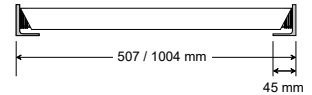

LED Wallwasher lineo II, 24 V NEU

LED wallwasher lineo II, 24 V NEW

LED wallwasher lineo II, 24 V NOUVEAU

- hochwertiger Wallwasher, extrem leuchtstark bei sehr kleinen Abmessungen, mit Luxeon Power LED's
- für den Einsatz im Außenbereich
- eloxiertes Aluminiumgehäuse, geschützt durch Polycarbonatrohr, mit 5 m Anschlusskabel
- mit Montagelaschen, drehbar gelagert, in beliebigem Winkel montierbar
- mit verschiedenen Längen und Abstrahlwinkeln lieferbar, optional mit Blendschutz
- hohe Lebensdauer, Temperaturbereich - 25°C bis + 50°C

- high-quality Wallwasher, extremely bright at very small dimensions, with Luxeon Power LEDs
- for outdoor use
- anodized aluminium housing, protected by a polycarbonate tube, with 5 m connection cable
- with mounting tabs, pivoted, to be installed at any angle
- available with different lengths and beam angles, optional with glare protection
- long service life, temperature range from - 25°C to + 50°C

- lèche-mur haute qualité, éclairage extrêmement puissant avec très petites dimensions, avec LED Luxeon Power
- pour l'utilisation en extérieur
- corps en aluminium anodisé, protégé par tube de polycarbonate, avec câble de raccordement 5 m
- avec brides de montage, monté tournant, montable à l'angle souhaité
- disponible en différentes longueurs et angles de rayonnement, en option avec protection anti-éblouissement
- longue durée de vie, plage de température entre -25 °C et +50 °C

Article-No.	Model	Length	⚡	Watt	📏
lineo II					
23507.XXX.XX	lineo II 507	507 mm	24 V DC	25 W	5 m ➡
23104.XXX.XX	lineo II 1004	1004 mm	24 V DC	50 W	5 m ➡