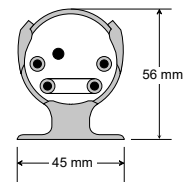

LED Wallwasher lineo II, 24 V NEU

LED wallwasher lineo II, 24 V NEW

LED wallwasher lineo II, 24 V NOUVEAU

- hochwertiger Wallwasher, extrem leuchtstark bei sehr kleinen Abmessungen, mit Luxeon Power LED's
- für den Einsatz im Außenbereich
- eloxiertes Aluminiumgehäuse, geschützt durch Polycarbonatrohr, mit 5 m Anschlusskabel
- mit Montagelaschen, drehbar gelagert, in beliebigem Winkel montierbar
- mit verschiedenen Längen und Abstrahlwinkeln lieferbar, optional mit Blendschutz
- hohe Lebensdauer, Temperaturbereich - 25°C bis + 50°C

- high-quality Wallwasher, extremely bright at very small dimensions, with Luxeon Power LEDs
- for outdoor use
- anodized aluminium housing, protected by a polycarbonate tube, with 5 m connection cable
- with mounting tabs, pivoted, to be installed at any angle
- available with different lengths and beam angles, optional with glare protection
- long service life, temperature range from - 25°C to + 50°C

- lèche-mur haute qualité, éclairage extrêmement puissant avec très petites dimensions, avec LED Luxeon Power
- pour l'utilisation en extérieur
- corps en aluminium anodisé, protégé par tube de polycarbonate, avec câble de raccordement 5 m
- avec brides de montage, monté tournant, montable à l'angle souhaité
- disponible en différentes longueurs et angles de rayonnement, en option avec protection anti-éblouissement
- longue durée de vie, plage de température entre -25 °C et +50 °C

Article-No.	Model	Length	⚡	Watt	📏
lineo II					
23507.XXX.XX	lineo II 507	507 mm	24 V DC	25 W	5 m ➡
23104.XXX.XX	lineo II 1004	1004 mm	24 V DC	50 W	5 m ➡