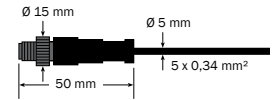

- stylish and very compact high-voltage LED spot with 6 W output power, dimmable, up to 650 lm; 24 V operating voltage
- for effective lighting of trees, plants and architectural structures
- unique design in V4A type stainless steel or aluminum, black, available in different housing colors upon request
- shipment with mounting brackets, anchors and screws; base plate, installation extension at different heights, as well as stainless steel ground spikes and marten protection available as special accessories
- excellent thermal management for a very long LED life
- operable temperature range - 25 °C up to + 50 °C
- also available as hc variant with honeycomb glare protection and with different connection possibilities

- spot LED très compact de style offrant une puissance de 6 W ; à variation de lumière ; jusqu'à 650 lm ; tension de service 24 V
- permettant un éclairage plein d'effets d'arbres, de plantes et d'éléments d'architecture
- un design unique en inox V4 ou en aluminium, noir, disponible sur demande avec des boîtiers en différentes couleurs
- Fourniture avec son étrier de montage, des chevilles et des vis ; Semelle, goujons de montage pour une fixation à différentes hauteurs ainsi que piquet de terre en inox et protection anti-marte disponible en tant qu'accessoire spécial
- contrôle thermique excellent pour une très longue durée de vie des LED
- boîte gamme de température entre - 25 °C et + 50 °C
- également disponible en variante hc muni d'un antiéblouissant en alvéoles Honeycomb et différentes variantes de branchement