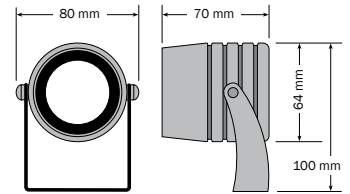

Garten- und Objektstrahler clarios eco 24 V, 6 W

Garden and building spot clarios eco 24 V, 6 W
Luminaire pour jardin et objets clarios eco 24 V, 6 W

dot-spot®
Akzente setzen!

- stilvoller, sehr kompakter LED Strahler mit 6 W Leistung, dimmbar; bis zu 650 lm; Betriebsspannung 24V
- zur effektvollen Beleuchtung von Bäumen, Pflanzen und Architektur
- einzigartiges Design, Gehäuse aus V4A Edelstahl oder schwarz beschichtetem Aluminium; weitere Gehäusefarben auf Anfrage lieferbar
- Lieferung mit Montagebügel, Dübel und Schraube; Fußplatte, Montageverlängerung für Anbringung in verschiedenen Höhen, sowie Edelstahl-Erspieß und Marderschutz als Sonderzubehör lieferbar
- hervorragendes Thermomanagement für hohe Lebensdauer der LED
- Temperaturbereich - 25 °C bis + 50 °C
- auch als hc Variante mit Honeycomb Wabenblendschutz und mit verschiedenen Anschlussvarianten lieferbar

- spot LED très compact de style offrant une puissance de 6 W ; à variation de lumière ; jusqu'à 650 lm ; tension de service 24 V
- permettant un éclairage plein d'effets d'arbres, de plantes et d'éléments d'architecture
- un design unique en inox V4 ou en aluminium, noir, disponible sur demande avec des boîtiers en différentes couleurs
- Fourniture avec son étrier de montage, des chevilles et des vis ; Semelle, goujons de montage pour une fixation à différentes hauteurs ainsi que piquet de terre en inox et protection anti-marte disponible en tant qu'accessoire spécial
- contrôle thermique excellent pour une très longue durée de vie des LED
- boîte gamme de température entre - 25 °C et + 50 °C
- également disponible en variante hc muni d'un antiéblouissant en alvéoles Honeycomb et différentes variantes de branchement