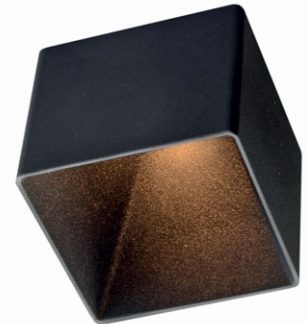

Einbauleuchte tubolar XL und tuboquar XL – NEU

Recessed Luminaire tubolar XL and tuboquar XL – NEW
Luminaires encastré tubolar XL et tuboquar XL – NOUVEAU

dot-spot®
Akzente setzen!

- elegante Einbauleuchte mit nach hinten versetztem COB LED und aufgesetztem Tubus für blendfreies Licht
- einzigartiges rundes oder quadratisches Design, hochwertige Verarbeitung, Strukturlack, in den Gehäusefarben weiß und schwarz erhältlich
- Schutzart IP 54 auch für Bäder und Vordächer geeignet, mit seeluftbeständigem Strukturlack
- montagefreundliches, dimmbares Vorschaltgerät mit Terminal Box für Durchgangsverdrahtung mit Zugentlastung
- Lebensdauer 50.000 h, Temperaturbereich - 25 °C bis + 50 °C

- elegant recessed luminaire with set back COB LED and attached tube for reduced glare
- unique round or square design, high-quality workmanship, textured paint, housing available in white and black colour
- Protection class IP 54 also suitable for bathrooms and canopies, with sea-air resistant textured paint
- Installation with spring clamping bracket. Connection box for feed-through wiring with tension relief
- with dimmable ballast unit (phase cut-off)
- service life 50,000 h, temperature range from - 25 °C to + 50 °C

- Luminaires encastrable élégant bénéficiant d'un COB LED reporté à l'arrière et d'un tube coiffé pour un éblouissement réduit
- Design unique rond ou carré, finition de qualité, vernis à effet de structure, disponible dans les coloris du boîtier blanc et noir
- Type de protection IP 54, convenant également pour les salles de bain et les auvents ; muni d'un vernis à effet de structure résistant à l'air de mer
- Montage à l'aide d'étrier de serrage à ressort. Boîte de connexion pour un câblage traversant avec protecteur de cordon
- muni d'un bloc d'alimentation (variateur-graduateur de phase)
- Durée de vie 50 000 h, plage de température - 25 °C à + 50 °C