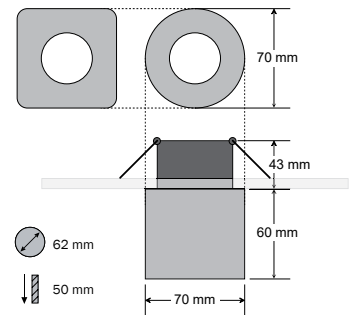

Einbauleuchte tubolar XL und tuboquar XL – NEU

Recessed Luminaire tubolar XL and tuboquar XL – NEW
Luminaires encastré tubolar XL et tuboquar XL – NOUVEAU

dot-spot®
Akzente setzen!

- elegante Einbauleuchte mit nach hinten versetztem COB LED und aufgesetztem Tubus für blendfreies Licht
- einzigartiges rundes oder quadratisches Design, hochwertige Verarbeitung, Strukturlack, in den Gehäusefarben weiß und schwarz erhältlich
- Schutzart IP 54 auch für Bäder und Vordächer geeignet, mit seeluftbeständigem Strukturlack
- montagefreundliches, dimmbares Vorschaltgerät mit Terminal Box für Durchgangsverdrahtung mit Zugentlastung
- Lebensdauer 50.000 h, Temperaturbereich - 25 °C bis + 50 °C

Article-No.	Light color	Φ white	Φ black	CRI
XXXX.927	warm-white, 2700 K	500 lm	350 lm	>90
XXXX.930	warm-white, 3000 K	550 lm	400 lm	>90

Abmessung Netzteil Power supply dimensions • Dimension source d'alimentation : 110 x 40 x 23 mm

Abmessung Anschlussbox • Connection box dimensions • Dimension boîte de connexion : 75 x 38 x 25 mm

Anschlussbox für Durchgangsverdrahtung, mit Zugentlastung
Connection box for feed-through wiring with tension relief
Boîte de connexion pour un câblage traversant avec protecteur de cordon

Zubehör • accessories • accessoires ▶ tubolar XL + tuboquar XL		
Art.-No.	Model	Beschreibung • description • description
90952	dim PA 100	Phasenabschnitt Dimmermodul für Einbau in UP Dose, mit Taster steuerbar, Abmessung: 15 x 30 x 30 mm Phase cut-off dimming module for installation in flush-mounted boxes, controllable via button, dimensions: 15 x 30 x 30 mm Variateur-graduateur de phase, module de variateur pour l'encastrement dans une prise de courant sous envidu, se commande à l'aide d'un bouton-poussoir, dimensions : 15 x 30 x 30 mm