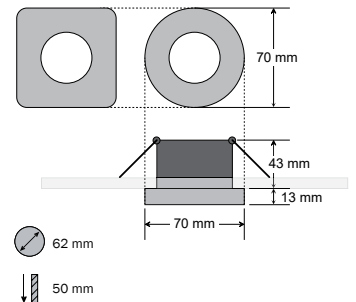

Einbauleuchte tubolar L und tuboquar L - NEU

Recessed Luminaire tubolar L and tuboquar L - NEW
Luminaires encastrés tubolar L et tuboquar L - NOUVEAU

dot-spot®
Akzente setzen!

- elegante Einbauleuchte mit nach hinten versetztem COB LED für reduzierte Blendung
- hochwertige Verarbeitung, Strukturlack, in den Gehäusefarben weiß und schwarz, mit rundem und quadratischem Design
- Schutzart IP 54; auch für Bäder und Vordächer geeignet; mit seeluftbeständigem Strukturlack
- Montage mit Federklemmbügeln. Anschlussbox für Durchgangsverdrahtung mit Zugentlastung
- mit dimmbarem Vorschaltgerät (Phasenabschnitt)
- Lebensdauer 50.000 h, Temperaturbereich - 25 °C bis + 50 °C

Article-No.	Light color	Φ white	Φ black	CRI
XXXX 927	warm-white, 2700 K	650 lm	600 lm	>95
XXXX 930	warm-white, 3000 K	700 lm	650 lm	>95

Abmessung Netzteil Power supply dimensions • Dimension source d'alimentation : 110 x 40 x 23 mm

Abmessung Anschlussbox • Connection box dimensions • Dimension boîte de connexion : 75 x 38 x 25 mm

Anschlussbox für Durchgangsverdrahtung, mit Zugentlastung
Connection box for feed-through wiring with tension relief
Boîte de connexion pour un câblage traversant avec protecteur de cordon

Zubehör • accessories • accessoires ▶ tubolar L + tuboquar L

Art.-No.	Model	Beschreibung • description • description
90952	dim PA 100	Phasenabschnitt Dimmermodul für Einbau in UP Dose, mit Taster steuerbar, Abmessung: 15 x 30 x 30 mm Phase cut-off dimming module for installation in flush-mounted boxes, controllable via button, dimensions: 15 x 30 x 30 mm Variateur-graduateur de phase, module de variateur pour l'encastrement dans une prise de courant sous enduit, se commande à l'aide d'un bouton-poussoir, dimensions : 15 x 30 x 30 mm