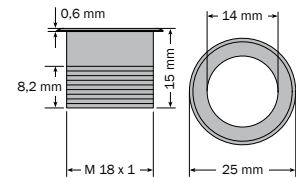

# mini-disc/quad-dot Akzentlichtpunkte 14 mm, 12 V DC

mini-disc/quad-dot accent light points 14 mm, 12 V DC  
mini-disc/quad-dot accents de lumière 14 mm, 12 V CC

dot-spot®  
Akzente setzen!

- mini-disc: 14 mm Akzentlichtpunkt, Einbautiefe nur 10 mm mit Montageklammer, oder 15 mm Länge mit Schraubbefestigung
- quad-dot: 10 x 10 mm Akzentlichtpunkt, Einbautiefe nur 10 mm mit Montageklammer
- mikrobenbeständiges PUR Anschlusskabel, direkt mit dem Spot wasserdicht vergossen, für Installation im Außenbereich
- extrem dünne Flachbandleitung, für Montage in Boden, Wand und Verkleidungen
- hohe Lebensdauer, hohe Leuchtkraft, erschütterungsunempfindlich
- chlor- und solewasserbeständiges V4A Edelstahlgehäuse
- Temperaturbereich - 25 °C bis + 50 °C
- kleines rundes (quadratisches) Design, elegante Bauform, tagsüber unauffällig, abends blendfreier, faszinierender Lichteffect
- RGB Modelle für den Betrieb an RGB-Controller auf Seite 119

Art.-No.	Model	IP	⚡	Design
<b>mini-disc 12 V</b>				
50401.XXX.XX	md f	V4A/316L	12 V DC	Einbautiefe (ET) 10 mm installation diameter (ID) 10 mm diamètre de montage (DM) 10 mm
50411.XXX.XX	md g	V4A/316L	12 V DC	ET 15 mm mit Gewinde + Befestigungssatz ID 15 mm with thread + fitting Kit DM 15 mm avec filetage + kit de montage
<b>quad-dot 12 V</b>				
50501.XXX.XX	qd	V4A/316L	12 V DC	□ 22 x 22 mm