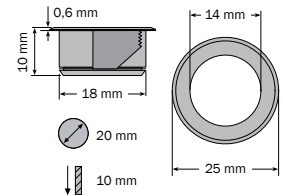

- mini-disc: 14 mm accent light point, installation depth only 10 mm with mounting clip, or length of 15 mm with screw fixing
- quad-dot: 10 x 10 mm accent light point, installation depth only 10 mm with mounting clip
- microbe-proof PUR connecting cable, molded water-tight with spot, for exterior installation
- extremely thin ribbon cable, for mounting in floor, wall and panelling
- long life, excellent luminosity, resistant to vibration
- salt and chlorinated water resistant stainless steel 316 L housing
- operable temperature range - 25 °C up to + 50 °C
- small round and elegant (square) design, inconspicuous in the daytime, dazzle-free and fascinating lighting effects at night
- RGB models for operation with RGB controller on page 119