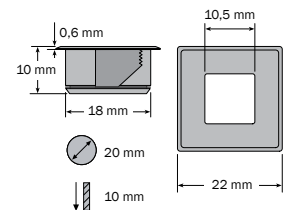

# mini-disc/quad-dot Akzentlichtpunkte 14 mm, 12 V DC

mini-disc/quad-dot accent light points 14 mm, 12 V DC  
mini-disc/quad-dot accents de lumière 14 mm, 12 V CC

dot-spot®  
Akzente setzen!

- mini-disc: 14 mm Akzentlichtpunkt, Einbautiefe nur 10 mm mit Montageklammer, oder 15 mm Länge mit Schraubbefestigung
- quad-dot: 10 x 10 mm Akzentlichtpunkt, Einbautiefe nur 10 mm mit Montageklammer
- mikrobenbeständiges PUR Anschlusskabel, direkt mit dem Spot wasserdicht vergossen, für Installation im Außenbereich
- extrem dünne Flachbandleitung, für Montage in Boden, Wand und Verkleidungen
- hohe Lebensdauer, hohe Leuchtkraft, erschütterungsunempfindlich
- chlor- und solewasserbeständiges V4A Edelstahlgehäuse
- Temperaturbereich - 25 °C bis + 50 °C
- kleines rundes (quadratisches) Design, elegante Bauform, tagsüber unauffällig, abends blendfreier, faszinierender Lichteffect
- RGB Modelle für den Betrieb an RGB-Controller auf Seite 119

Art.-No.	Model	IP	⚡	Design
<b>mini-disc 12 V</b>				
50401.XXX.XX	md f	V4A/316L	12 V DC	Einbautiefe (ET) 10 mm installation diameter (ID) 10 mm diamètre de montage (DM) 10 mm
50411.XXX.XX	md g	V4A/316L	12 V DC	ET 15 mm mit Gewinde + Befestigungssatz ID 15 mm with thread + fitting Kit DM 15 mm avec filetage + kit de montage
<b>quad-dot 12 V</b>				
50501.XXX.XX	qd	V4A/316L	12 V DC	□ 22 x 22 mm