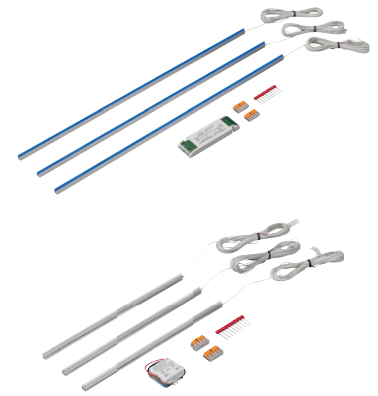

- elegante, sehr schmale Lichtlinie, nur 3,5 mm breit, 4,8 W/m
- stilvolle Lichtakzente für Bad, Küche und Böden
- für den Flieseneinbau in Boden und Wand, auch im Nassbereich
- praktische Komplett-Sets, mit 3 x 30 cm und 3 x 60 cm Lichtleisten mit Netzteil, abgestimmt auf marktübliche Fliesengrößen
- sehr hohe Lebensdauer durch geringe Bestromung

- elegant very slim light line, only 3.5 mm in width, 4.8 W/m
- stylish light accents for bathrooms, kitchens and floors
- for tile installation in the floor and the wall, also in wet areas
- useful complete sets, with 3 x 30 cm and 3 x 60 cm light bars with power supply, in line with normal tile dimensions available on the market
- very long service life due to low voltage

- ligne de lumière élégante et très étroite, largeur seulement 3,5 mm, 4,8 W/m
- points de lumière de style pour la salle de bains, la cuisine et les sols
- pour l'encastrement dans des carrelages au sol et au mur, même dans les espaces humides
- Jeux complets pratiques comprenant des réglettes d'éclairage de 3 x 30 cm et de 3 x 60 cm avec une source d'alimentation, adaptées aux dimensions de carreaux du marché
- très longue durée de vie grâce à une alimentation électrique très faible