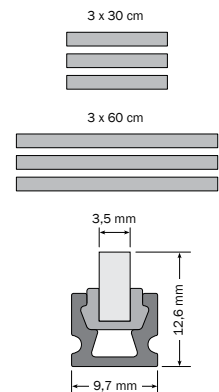

- elegante, sehr schmale Lichtlinie, nur 3,5 mm breit, 4,8 W/m
- stilvolle Lichtakzente für Bad, Küche und Böden
- für den Flieseneinbau in Boden und Wand, auch im Nassbereich
- praktische Komplett-Sets, mit 3 x 30 cm und 3 x 60 cm Lichtleisten mit Netzteil, abgestimmt auf marktübliche Fliesengrößen
- sehr hohe Lebensdauer durch geringe Bestromung

- elegant very slim light line, only 3.5 mm in width, 4.8 W/m
- stylish light accents for bathrooms, kitchens and floors
- for tile installation in the floor and the wall, also in wet areas
- useful complete sets, with 3 x 30 cm and 3 x 60 cm light bars with power supply, in line with normal tile dimensions available on the market
- very long service life due to low voltage

- ligne de lumière élégante et très étroite, largeur seulement 3,5 mm, 4,8 W/m
- points de lumière de style pour la salle de bains, la cuisine et les sols
- pour l'encastrement dans des carrelages au sol et au mur, même dans les espaces humides
- Jeux complets pratiques comprenant des réglettes d'éclairage de 3 x 30 cm et de 3 x 60 cm avec une source d'alimentation, adaptées aux dimensions de carreaux du marché
- très longue durée de vie grâce à une alimentation électrique très faible