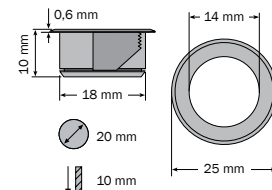

- 14 mm Akzentlichtpunkte, Einbautiefe nur 10 mm mit Montageklammer; zur Akzentuierung von Parkett/ Laminat-Böden oder gefliesten Flächen in Bad, Dusche, Flur, Küche und Wohnbereich
- extrem dünne Zwillingslitze 1,4 mm x 2,6 mm, für Montage in Boden, Wand und Verkleidungen im Innenbereich
- Komplettsset, bestehend aus 5 Akzentlichtpunkten, mit Indoor-Netzteil zur Montage in Unterputz Dosen
- hohe Lebensdauer, erschütterungsunempfindlich
- chlor- und solewasserbeständiges V4A Edelstahlgehäuse
- Temperaturbereich - 25 °C bis + 50 °C
- kleine, elegante Bauform, tagsüber unauffällig, abends blendfreier, faszinierender Lichteffekt

- 14 mm accent light points, installation depth only 10 mm with mounting clamp; for accentuating parquet/laminate floors or tiled surfaces in the bathroom, shower, hallway, kitchen and living area
- extremely thin twin strand 1.4 mm x 2.6 mm, for indoor installation in floors, walls and claddings
- complete set, consisting of 5 accent light points, with indoor power supply for installation in flush-mount boxes
- long service life, insensitive to vibration
- chlorine and brine-resistant 316L stainless steel housing
- operable temperature range from - 25 °C to + 50 °C
- small, elegant design, unobtrusive during the day, glare-free and fascinating light effect in the evening