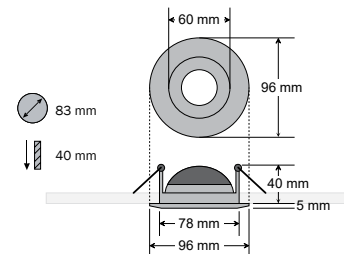

Abmessung Netzteil • Power supply dimensions • Dimension source d'alimentation : 80 x 40 x 25 mm

Zubehör • accessories • accessoires ▶ sirka		
Art.-No.	Model	Beschreibung • description • description
90952	dim PA 100	Phasenabschnitt Dimmermodul für Einbau in UP Dose, mit Taster steuerbar, Abmessung: 15 x 30 x 30 mm Phase cut-off dimming module for installation in flush-mounted boxes, controllable via button, dimensions: 15 x 30 x 30 mm Variateur-graduateur de phase, module de variateur pour l'encastrement dans une prise de courant sous conduit, se commande à l'aide d'un bouton-poussoir, dimensions : 15 x 30 x 30 mm