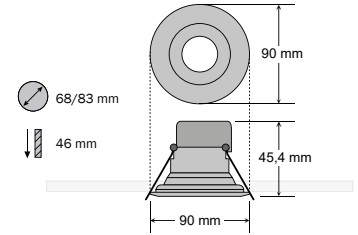

Einbauleuchte sirka 68s – NEU

Recessed Luminaire sirka 68s – NEW

Luminaires encastrés sirka 68s – NOUVEAU

dot-spot®
Akzente setzen!

- ideal für Neu- und Renovierungsprojekte, u. a. zum Austausch von Halogenleuchten
- für Einbaudurchmesser 68 mm und 83 mm durch mitgelieferten Distanzring
- kann in die Isolierung bis zur Feuchtigkeitssperre montiert werden
- keine Einbaudose erforderlich
- Neigung um 30° in alle Richtungen (340° drehbar)
- widerstandsfähig, auch für den Außeneinsatz geeignet
- mit dimmbarem Vorschaltgerät, für Durchgangsverdrahtung, mit Zugentlastung
- Farbwiedergabe CRI > 90

- ideal for new construction and renovation projects, e. g. for replacing halogen spots
- for installation diameters of 68 mm and 83 mm using the spacer enclosed
- the insulation can be installed just up to the humidity barrier
- no installation box required
- 30 degrees inclination in any direction (rotatable by 340 degrees)
- resistant, also suitable for outdoor use
- with dimmable control gear, for feed-through wiring with tension relief
- colour rendering CRI > 90

- idéal pour les nouveaux projets et les projets de rénovation, p. ex. pour le remplacement de lampes halogènes
- pour les diamètres d'installation de 68 mm et de 83 mm grâce à un anneau d'écartement fourni
- montage possible dans l'isolation jusqu'à la barrière anti-humidité
- aucun boîtier encastrable requis
- inclinaison de 30° dans tous les sens (rotation à 340°)
- résistant, convient même pour une utilisation à l'extérieur
- muni d'un bloc d'alimentation variable, pour un câblage traversant, avec protecteur cordon
- Restitution du coloris, CRI > 90

Article-No.	Model	Color	Beam Angle	Voltage	Watt
sirka 68s					
10222 XXX	sirka 68s	white	36°	230 V AC	8 W
10224 XXX	sirka 68s	black	36°	230 V AC	8 W