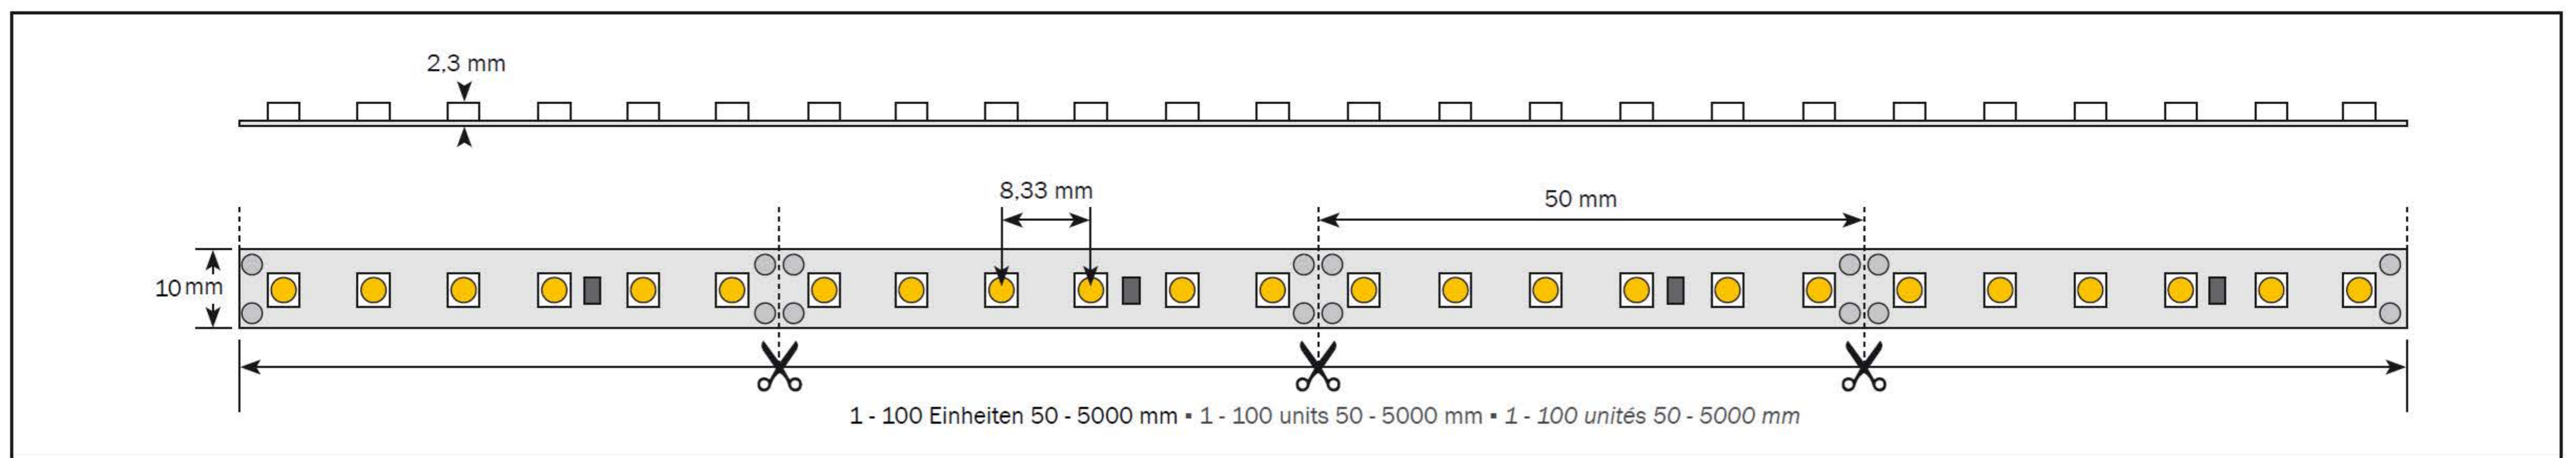

Standard LED Stripes

Standard LED Stripes
Bandes LED standard

dot-spot®
Akzente setzen!

Standard Low Power LED Stripe

- geringer LED Abstand, verschiedene Farben lieferbar
- Einsatz: Dekobeleuchtung, Ambientebeleuchtung, Lichtvouten, Deko-Lichtlinien
- small clearance between LEDs, different colours available
- Application: decorative lighting, ambient lighting, coved lighting, decorative light lines
- faible espacement des LED, disponible en différentes couleurs
- utilisation : Éclairage de décoration, éclairage d'ambiance, voûtes des lumières, lignes lumineuses de décoration

24 V DC
23,8 W/m
120 LEDs/m
50 mm
Pitch 8,33 mm
120°
+/-
500 cm
IP 20

Art.-No.	Model	Light Icon	Φ/m
Standard Low Power LED Stripe			
72500	Standard LP 120/00 ww	☐ warm white, 2700 K	1913lm/m
72501	Standard LP 120/00 ww	☐ white, 3000 K	1927lm/m
72502	Standard LP 120/00 nw	☐ Neutral white, 4000 K	2123lm/m
72503	Standard LP 120/00 w	☐ white, 6000 K	2229lm/m

Standard Low Power LED Stripe ► wassergeschützt, flexibel ▪ weatherproof, flexible ▪ protection contre l'eau, flexible

24 V DC
23,8 W/m
120 LEDs/m
50 mm
Pitch 8,33 mm
120°
+/-
500 cm
IP 67

Art.-No.	Model	Light Icon	Φ/m
Standard Low Power LED Stripe			
72600	Standard LP 120/67 ww	☐ warm white, 2700 K	1913lm/m
72601	Standard LP 120/67 ww	☐ white, 3000 K	1927lm/m
72602	Standard LP 120/67 nw	☐ Neutral white, 4000 K	2123lm/m
72603	Standard LP 120/67 w	☐ white, 6000 K	2229lm/m