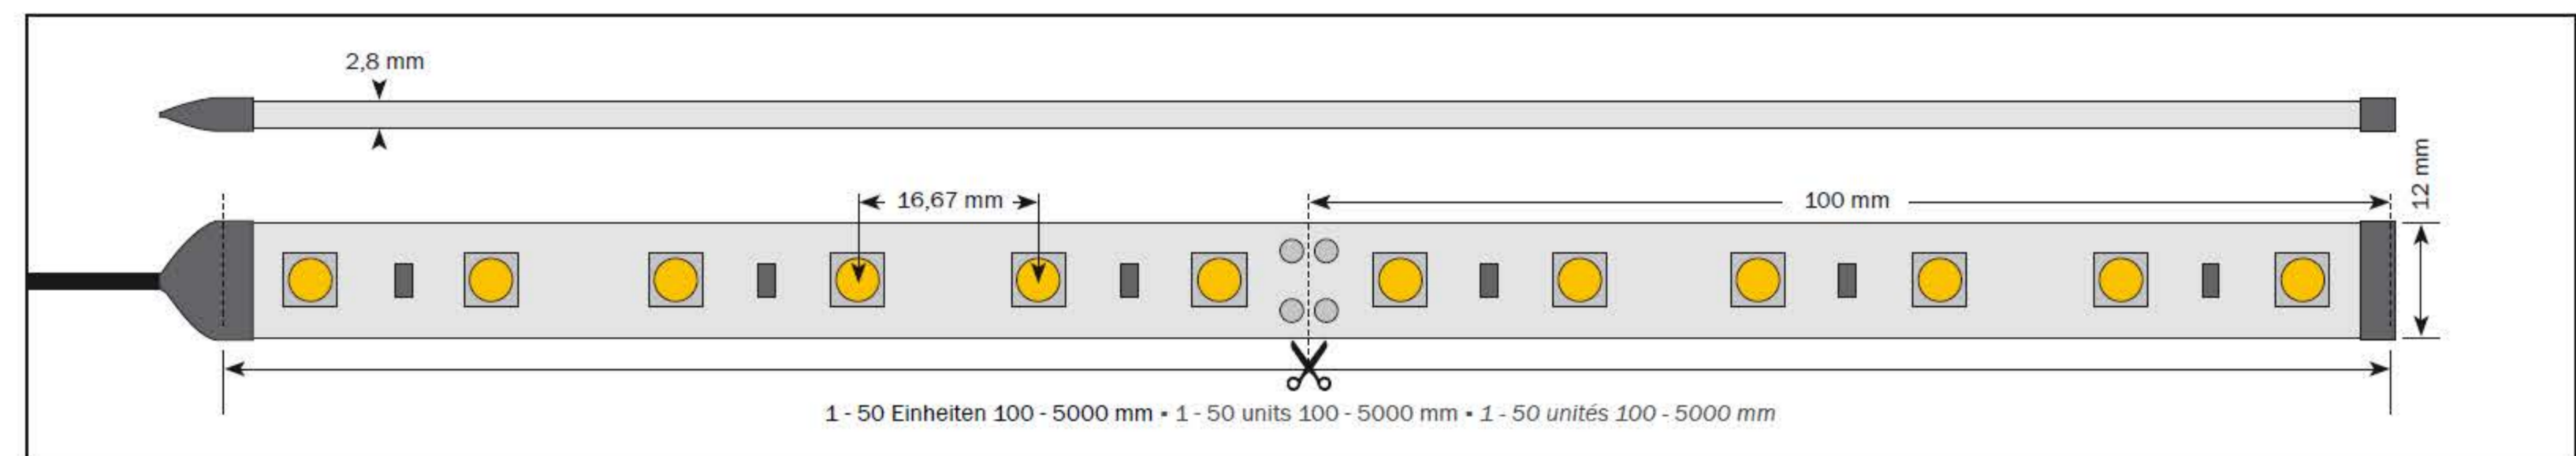

Standard LED Stripes

Standard LED Stripes
Bandes LED standard

dot-spot®
Akzente setzen!

Standard Medium Power LED Stripe

- hohe Leuchtdichte, Einbau nur mit ausreichender Wärmeabführung
- Einsatz: Allgemeinbeleuchtung, Einbau in Leuchtenprofil, Lichtvouten, indirekte Beleuchtung

24 V DC
12 W/m
60 LEDs/m
100 mm
Pitch 16,67 mm
120°
+/-
500 cm
IP 00

Art.-No.	Model	Light Color	Φ/m
Standard Medium Power LED Stripe			
73400	Standard MP 60/00 ww	warm white, 2700 K	1305lm/m
73401	Standard MP 60/00 w	warm white, 3000 K	1320lm/m
73402	Standard MP 60/00 ww	Neutral white, 4000 K	1420lm/m
73403	Standard MP 60/00 w	white, 6000 K	1474lm/m

Standard Medium Power LED Stripe ► wassergeschützt, flexibel • weatherproof, flexible • protection contre l'eau, flexible

24 V DC
12 W/m
60 LEDs/m
100 mm
Pitch 16,67 mm
120°
+/-
500 cm
IP 65

Art.-No.	Model	Light Color	Φ/m
Standard Medium Power LED Stripe ► wassergeschützte Ausführung, flexibel • weatherproof version, flexible • exécution avec protection contre l'eau, flexible			
73500	Standard MP 60/65 ww	warm white, 2700 K	1305lm/m
73501	Standard MP 60/65 w	warm white, 3000 K	1320lm/m
73502	Standard MP 60/65 ww	Neutral white, 4000 K	1420lm/m
73503	Standard MP 60/65 w	white, 6000 K	1474lm/m