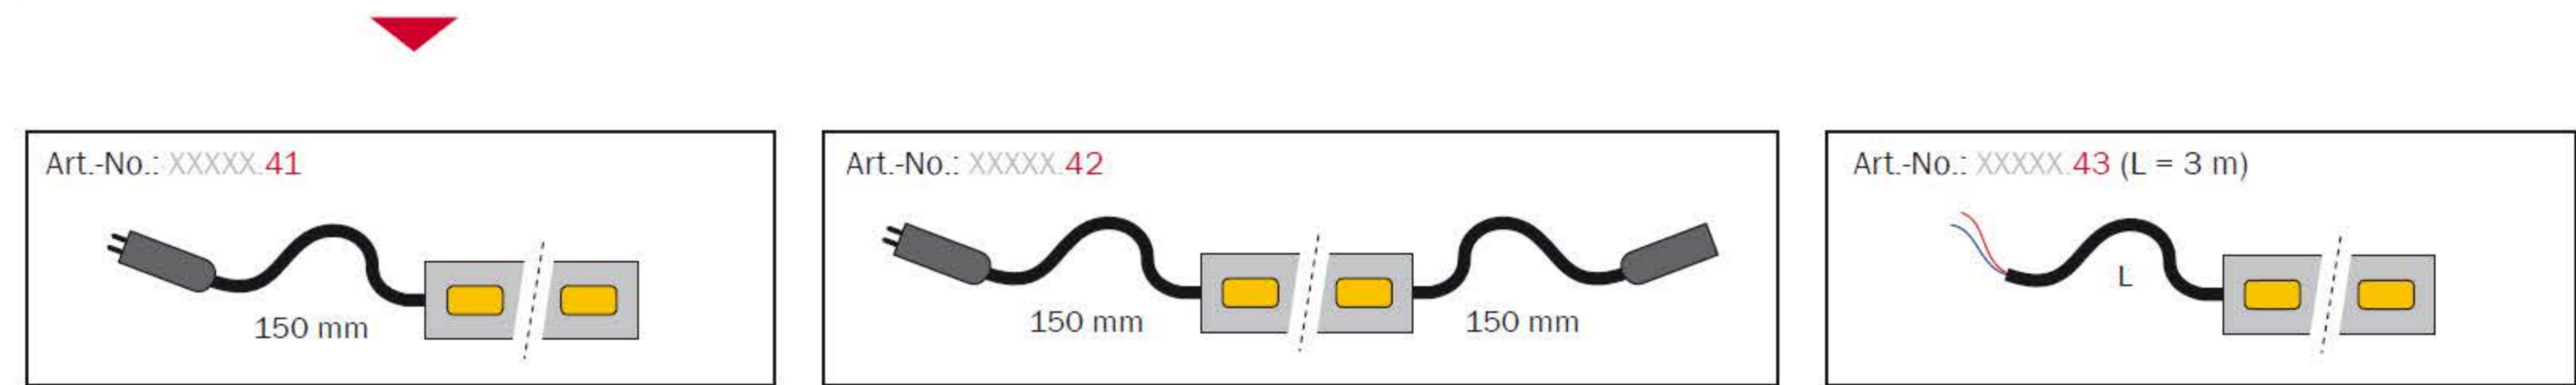

Standard LED Stripes

Standard LED Stripes
Bandes LED standard

dot-spot®
Akzente setzen!

Standard Medium Power LED Stripe

- hohe Leuchtdichte, Einbau nur mit ausreichender Wärmeabführung
- Einsatz: Allgemeinbeleuchtung, Einbau in Leuchtenprofil, Lichtvouten, indirekte Beleuchtung

24 V DC
12 W/m
60 LEDs/m
100 mm
Pitch 16,67 mm
120°
+/-
500 cm
IP 00

Art.-No.	Model	Light Color	Φ/m
Standard Medium Power LED Stripe			
73400	Standard MP 60/00 ww	warm white, 2700 K	1305lm/m
73401	Standard MP 60/00 w	warm white, 3000 K	1320lm/m
73402	Standard MP 60/00 ww	Neutral white, 4000 K	1420lm/m
73403	Standard MP 60/00 w	white, 6000 K	1474lm/m

Standard Medium Power LED Stripe ► wassergeschützt, flexibel • weatherproof, flexible • protection contre l'eau, flexible

24 V DC
12 W/m
60 LEDs/m
100 mm
Pitch 16,67 mm
120°
+/-
500 cm
IP 65

Art.-No.	Model	Light Color	Φ/m
Standard Medium Power LED Stripe ► wassergeschützte Ausführung, flexibel • weatherproof version, flexible • exécution avec protection contre l'eau, flexible			
73500	Standard MP 60/65 ww	warm white, 2700 K	1305lm/m
73501	Standard MP 60/65 w	warm white, 3000 K	1320lm/m
73502	Standard MP 60/65 ww	Neutral white, 4000 K	1420lm/m
73503	Standard MP 60/65 w	white, 6000 K	1474lm/m