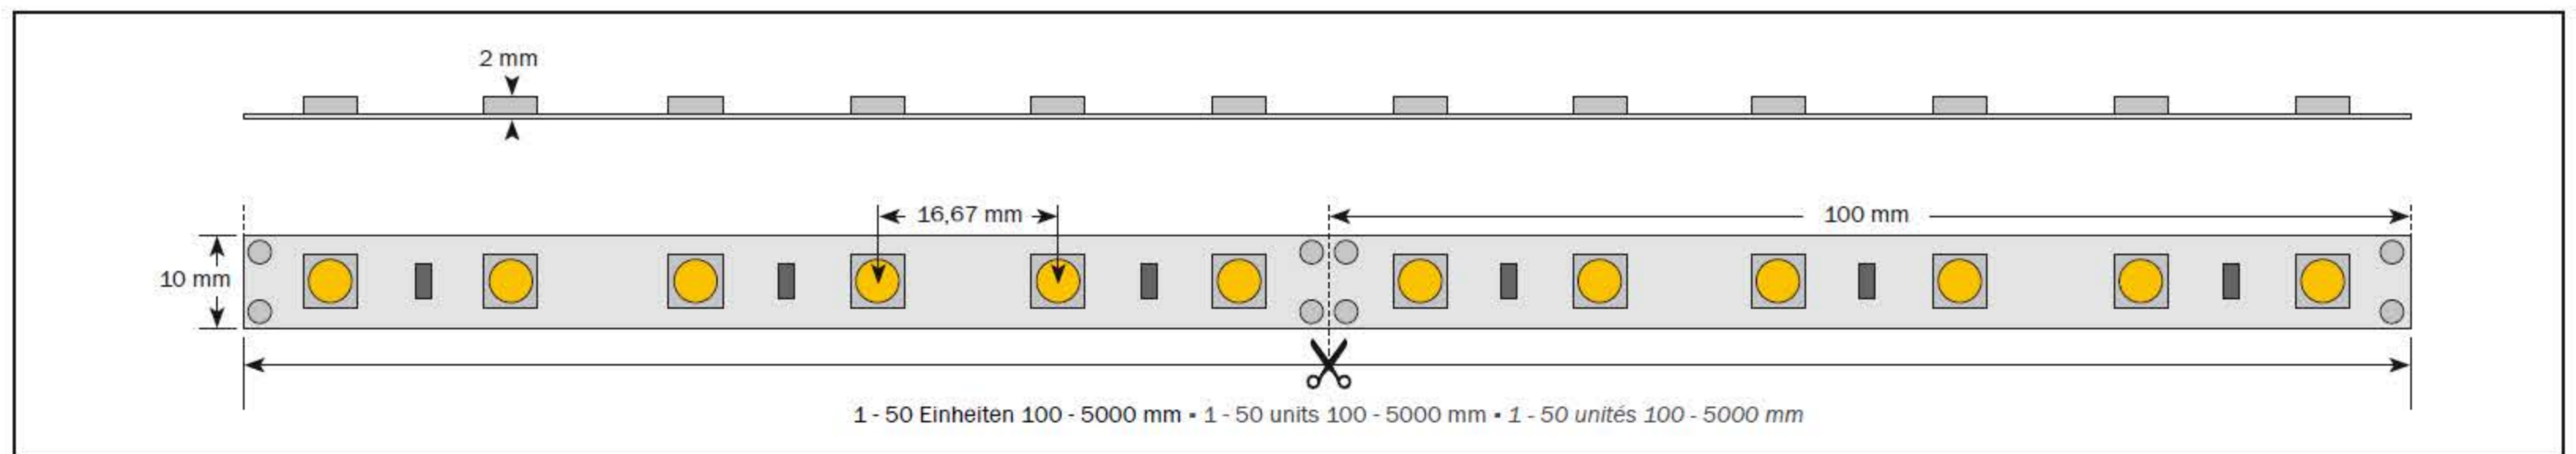

Standard LED Stripes

Standard LED Stripes
Bandes LED standard

dot-spot®
Akzente setzen!

Standard Medium Power LED Stripe

- hohe Leuchtdichte, Einbau nur mit ausreichender Wärmeabführung
- Einsatz: Allgemeinbeleuchtung, Einbau in Leuchtenprofil, Lichtvouten, indirekte Beleuchtung

- high luminance, installation only with sufficient heat dissipation
- Application: general lighting, incorporation in light profile, coved lighting, indirect lighting

- luminance élevée, intégration uniquement avec une dissipation suffisante de la chaleur
- utilisation : Éclairage général, intégration dans un profil de luminaire, voûtes des lumières, éclairage indirect

24 V DC
12 W/m
60 LEDs/m
100 mm
Pitch 16,67 mm
120°
+/-
500 cm
IP 00

Art.-No.	Model	Light Color	Φ/m
Standard Medium Power LED Stripe			
73400	Standard MP 60/00 ww	warm white, 2700 K	1305lm/m
73401	Standard MP 60/00 w	warm white, 3000 K	1320lm/m
73402	Standard MP 60/00 ww	Neutral white, 4000 K	1420lm/m
73403	Standard MP 60/00 w	white, 6000 K	1474lm/m

Standard Medium Power LED Stripe ► wassergeschützt, flexibel • weatherproof, flexible • protection contre l'eau, flexible

24 V DC
12 W/m
60 LEDs/m
100 mm
Pitch 16,67 mm
120°
+/-
500 cm
IP 65

Art.-No.	Model	Light Color	Φ/m
Standard Medium Power LED Stripe ► wassergeschützte Ausführung, flexibel • weatherproof version, flexible • exécution avec protection contre l'eau, flexible			
73500	Standard MP 60/65 ww	warm white, 2700 K	1305lm/m
73501	Standard MP 60/65 w	warm white, 3000 K	1320lm/m
73502	Standard MP 60/65 ww	Neutral white, 4000 K	1420lm/m
73503	Standard MP 60/65 w	white, 6000 K	1474lm/m