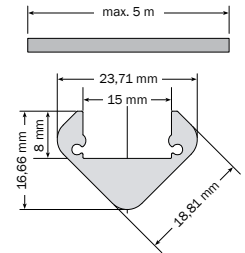

LED Lichtlinie slimlux eck 45°

LED Linear Lighting slimlux eck 45°
Lignes lumineuses LED slimlux eck 45°

dot-spot®
Akzente setzen!

- Lichtlinie für die Montage in Ecken, Breite, 18,81 mm x Höhe 18,81 mm
- nahezu homogenes Leuchtbild bei diffuser Abdeckung
- auf Maß konfektioniert, mit Endkappen, max. Länge 5 m
- weitere Ausführungen auf Anfrage

- line light for corner installation, width 18.81 mm x height 18.81 mm
- almost homogenous illumination pattern with diffuse cover
- made to measure, with end caps, max. length 5 m
- further versions upon request

- ligne de lumière pour le montage dans des coins, largeur 18,81 mm x hauteur 18,81 mm
- résultat d'éclairage pratiquement homogène par un recouvrement diffus
- fabriqué sur mesure, aux capuchons sur les extrémités, longueur maxi. 5 m
- d'autres exécutions sur demande