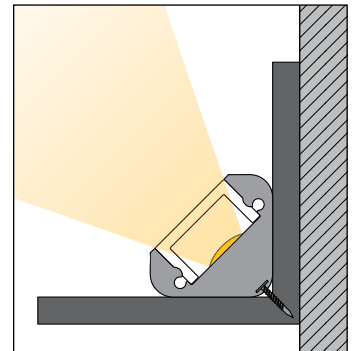

² Disponible uniquement avec un branchement de 5 m ouvert

Optimale Ausleuchtung: Zugabe Anfang + n x cut + Zugabe Ende

Perfect illumination: addition beginning + n x cut + addition end • **Éclairage optimum :** Rajout début + n x cut + rajout fin

Art.-No.	Anschluss + Endkappen • Connection and end caps • Connexion et capuchons
Anschluss und Endkappen • Connection and end caps • Connexion et capuchons	
62451.45	5 m — Endkappen Metall und Konfektionierung, offenes Kabel 5 m — Metal end caps and standard packing, open cable 5 m — Capuchons sur les extrémités métal et fabrication sur mesure, câble ouvert
62451.41	0,15 m — Endkappen Metall und Konfektionierung, Stecker einseitig 0,15 m — Metal end caps and standard packing, plug on one side 0,15 m — Capuchons sur les extrémités métal et fabrication sur mesure, fiche sur un côté
62451.42	0,15 m — Endkappen Metall und Konfektionierung, Stecker Buchse beidseitig 0,15 m — Metal end caps and standard packing, plug/socket 0,15 m — Capuchons sur les extrémités métal et fabrication sur mesure, fiche / douille

Zubehör • accessories • accessoires ▶ slimlux eck 45°			
Art.-No.	Model	Beschreibung • description • description	Unit
95071	sl eck 45 mc	Montageclip für sl 45 eck Mounting clip for sl 45 eck Clip de montage pour sl 45 eck	1 Paar 1 pair 1 paire

Weiteres Zubehör ab Seite • additional accessories from page • autre accessoires à partir de la page ▶ 116

A