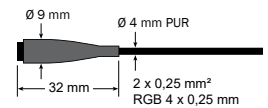

LED Lichtlinie slimlux eck 45°

LED Linear Lighting slimlux eck 45°
Lignes lumineuses LED slimlux eck 45°

dot-spot®
Akzente setzen!

- Lichtlinie für die Montage in Ecken, Breite, 18,81 mm x Höhe 18,81 mm
- nahezu homogenes Leuchtbild bei diffuser Abdeckung
- auf Maß konfektioniert, mit Endkappen, max. Länge 5 m
- weitere Ausführungen auf Anfrage

- line light for corner installation, width 18.81 mm x height 18.81 mm
- almost homogenous illumination pattern with diffuse cover
- made to measure, with end caps, max. length 5 m
- further versions upon request

- ligne de lumière pour le montage dans des coins, largeur 18,81 mm x hauteur 18,81 mm
- résultat d'éclairage pratiquement homogène par un recouvrement diffus
- fabriqué sur mesure, aux capuchons sur les extrémités, longueur maxi. 5 m
- d'autres exécutions sur demande

Art.-No.	☀	∅	CRI	⚡	Watt	✂	🔌
LED Band • LED stripe • Bande LED							
XXXXX.XX 827.0481	☀	warm white 2700 K	1050 lm/m	>80	24 VDC	9,6 W/m	100 mm 10/10 mm
XXXXX.XX 930.1359	☀	warm white 3000 K	720 lm/m	>90	24 VDC	9,6 W/m	50 mm 10/10 mm
XXXXX.XX 840.0491	☀	neutral white, 4000 K	1200 lm/m	>80	24 VDC	9,6 W/m	100 mm 10/10 mm
XXXXX.XX 960.1530	☀	cool white, 6000 K	960 lm/m	>90	24 VDC	9,6 W/m	50 mm 10/10 mm
XXXXX.XX 827.0528	☀	warm white 2700 K	2100 lm/m	>80	24 VDC	19,2 W/m	50 mm 10/10 mm
XXXXX.XX 930.1111	☀	warm white 3000 K	2300 lm/m	>90	24 VDC	19,2 W/m	50 mm 10/10 mm
XXXXX.XX 840.0597	☀	neutral white, 4000 K	2400 lm/m	>80	24 VDC	19,2 W/m	50 mm 10/10 mm
XXXXX.XX 860.1252	☀	cool white, 6000 K	2500 lm/m	>80	24 VDC	19,2 W/m	50 mm 10/10 mm
XXXXX.XX 002.4594	🟡	blue 470 nm	189 lm/m	-	24 VDC	9,6 W/m	50 mm 10/10 mm
XXXXX.XX 003.1289	🟢	green 527 nm	735 lm/m	-	24 VDC	9,6 W/m	50 mm 10/10 mm
XXXXX.XX 004.1290	🟠	amber 590 nm	336 lm/m	-	24 VDC	9,6 W/m	50 mm 10/10 mm
XXXXX.XX 005.0978	🔴	red 625 nm	336 lm/m	-	24 VDC	9,6 W/m	50 mm 10/10 mm
XXXXX.XX 804.3696	🇩🇪	RGB (NW) 4000 K ²	661 lm/m	>80	24 VDC	15 W/m	83 mm 15/15 mm