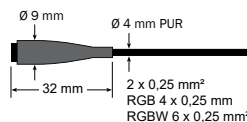

LED Lichtlinie slimlux 7/7 K

LED Linear Lighting slimlux 7/7 K
Lignes lumineuses LED slimlux 7/7 K

dot-spot®
Akzente setzen!

- flache Lichtlinie für Aufbau- und integrierte (sl 7 K) Montage, Höhe nur 7 mm
- kein homogenes Leuchtbild
- auf Maß konfektioniert, mit Endkappen, max. Länge 3 m
- weitere Ausführungen auf Anfrage

- flat line light for surface and integrated mounting (sl 7 K), only 7 mm in height
- no homogenous illumination pattern
- made to measure, with end caps, max. length 3 m
- further versions upon request

- ligne de lumière plate pour une structure et un montage intégré (sl 7 K), hauteur seulement 7 mm
- pas de résultat d'éclairage homogène
- fabriqué sur mesure, aux capuchons sur les extrémités, longueur maxi. 3 m
- d'autres exécutions sur demande

Art.-No.	Model		IP	Design
Profil • Profile • Profil				
62070.20.XXX	sl 7 d 20	ALU	IP 20	mit diffuser Abdeckung with diffuse cover avec un recouvrement diffus
62070.67.XXX	sl 7 d 67	ALU	IP 67	mit diffussem Verguss¹ with diffuse grouting¹ avec un scellement diffus¹
62071.20.XXX	sl 7 K d 20	ALU	IP 20	mit diffuser Abdeckung with diffuse cover avec un recouvrement diffus
62071.67.XXX	sl 7 K d 67	ALU	IP 67	mit diffussem Verguss¹ with diffuse grouting¹ avec un scellement diffus¹