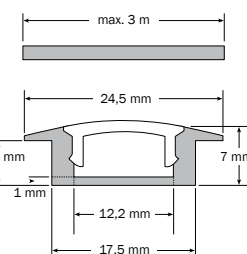

LED Lichtlinie slimlux 7/7 K

LED Linear Lighting slimlux 7/7 K
Lignes lumineuses LED slimlux 7/7 K

dot-spot®
Akzente setzen!

- flache Lichtlinie für Aufbau- und integrierte (sl 7 K) Montage, Höhe nur 7 mm
- kein homogenes Leuchtbild
- auf Maß konfektioniert, mit Endkappen, max. Länge 3 m
- weitere Ausführungen auf Anfrage

- flat line light for surface and integrated mounting (sl 7 K), only 7 mm in height
- no homogenous illumination pattern
- made to measure, with end caps, max. length 3 m
- further versions upon request

- ligne de lumière plate pour une structure et un montage intégré (sl 7 K), hauteur seulement 7 mm
- pas de résultat d'éclairage homogène
- fabriqué sur mesure, aux capuchons sur les extrémités, longueur maxi. 3 m
- d'autres exécutions sur demande

Art.-No.	Model		IP	Design
Profil • Profile • Profil				
62070.20.XXX	sl 7 d 20	ALU	IP 20	mit diffuser Abdeckung with diffuse cover avec un recouvrement diffus
62070.67.XXX	sl 7 d 67	ALU	IP 67	mit diffussem Verguss¹ with diffuse grouting¹ avec un scellement diffus¹
62071.20.XXX	sl 7 K d 20	ALU	IP 20	mit diffuser Abdeckung with diffuse cover avec un recouvrement diffus
62071.67.XXX	sl 7 K d 67	ALU	IP 67	mit diffussem Verguss¹ with diffuse grouting¹ avec un scellement diffus¹