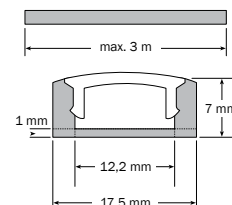

LED Lichtlinie slimlux 7/7 K

LED Linear Lighting slimlux 7/7 K
Lignes lumineuses LED slimlux 7/7 K

dot-spot®
Akzente setzen!

- flache Lichtlinie für Aufbau- und integrierte (sl 7 K) Montage, Höhe nur 7 mm
- kein homogenes Leuchtbild
- auf Maß konfektioniert, mit Endkappen, max. Länge 3 m
- weitere Ausführungen auf Anfrage

- flat line light for surface and integrated mounting (sl 7 K), only 7 mm in height
- no homogenous illumination pattern
- made to measure, with end caps, max. length 3 m
- further versions upon request

- ligne de lumière plate pour une structure et un montage intégré (sl 7 K), hauteur seulement 7 mm
- pas de résultat d'éclairage homogène
- fabriqué sur mesure, aux capuchons sur les extrémités, longueur maxi. 3 m
- d'autres exécutions sur demande

Art.-No.	Model		IP	Design
Profil • Profile • Profil				
62070.20.XXX	sl 7 d 20	ALU	IP 20	mit diffuser Abdeckung with diffuse cover avec un recouvrement diffus
62070.67.XXX	sl 7 d 67	ALU	IP 67	mit diffussem Verguss¹ with diffuse grouting¹ avec un scellement diffus¹
62071.20.XXX	sl 7 K d 20	ALU	IP 20	mit diffuser Abdeckung with diffuse cover avec un recouvrement diffus
62071.67.XXX	sl 7 K d 67	ALU	IP 67	mit diffussem Verguss¹ with diffuse grouting¹ avec un scellement diffus¹