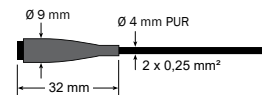

LED Lichtlinie slimlux 60x75

LED stripe slimlux 60x75
Bandes LED slimlux 60x75

dot-spot®
Akzente setzen!

- hochwertiges Aluminium Leuchtenprofil 60 x 75 mm, silber eloxiert, auf Wunsch auch RAL pulverbeschichtet lieferbar
- mit weißem Reflektor für höhere Lichtausbeute
- Netzteil nt 24/60 L20 integrierbar
- diffuse Abdeckungen in verschiedenen Höhen montierbar
- auf Maß konfektioniert, mit Endkappen, max. Länge 5 m

- high-quality aluminum profile 60 x 75 mm, silver anodized, available also RAL powder coated upon request
- with white reflector for a higher light output
- Power supply nt 24/60 L20 to be optionally integrated
- diffuse covers mountable at different heights
- made to measure, with end caps, max. length 5 m

- profil de luminaires de qualité 60 x 75 mm, anodisé, coloris argent, sur demande, également disponible en RAL, revêtu par poudre
- muni d'un réflecteur blanc pour un plus grand rendement d'éclairage
- source d'alimentation nt 24/60 L20 intégrable
- recouvrements diffus permettant un montage à différentes hauteurs
- fabriqué sur mesure, aux capuchons aux extrémités, longueur maxi. 5 m

Art.-No.	☀	∅	CRI	⚡	Watt	✂	🔌
LED Band • LED stripe • Bande LED							
XXXXX.XX.827.0528	☀ warm white 2700 K	2100 lm/m	>80	24 VDC	19,2 W/m	50 mm	10/10 mm
XXXXX.XX.930.1111	☀ warm white, 3000 K	2300 lm/m	>90	24 VDC	19,2 W/m	50 mm	10/10 mm
XXXXX.XX.840.0597	☀ neutral white, 4000 K	2400 lm/m	>80	24 VDC	19,2 W/m	50 mm	10/10 mm
XXXXX.XX.860.1252	☀ cool white, 6000 K	2500 lm/m	>80	24 VDC	19,2 W/m	50 mm	10/10 mm
XXXXX.XX.804.3696	🌈 RGB (NW) 4000 K ¹	661 lm/m	>80	24 VDC	15 W/m	83 mm	15/15 mm