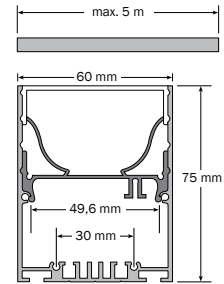

LED Lichtlinie slimlux 60x75

LED stripe slimlux 60x75
Bandes LED slimlux 60x75

dot-spot®
Akzente setzen!

- hochwertiges Aluminium Leuchtenprofil 60 x 75 mm, silber eloxiert, auf Wunsch auch RAL pulverbeschichtet lieferbar
- mit weißem Reflektor für höhere Lichtausbeute
- Netzteil nt 24/60 L20 integrierbar
- diffuse Abdeckungen in verschiedenen Höhen montierbar
- auf Maß konfektioniert, mit Endkappen, max. Länge 5 m

- high-quality aluminum profile 60 x 75 mm, silver anodized, available also RAL powder coated upon request
- with white reflector for a higher light output
- Power supply nt 24/60 L20 to be optionally integrated
- diffuse covers mountable at different heights
- made to measure, with end caps, max. length 5 m

- profil de luminaires de qualité 60 x 75 mm, anodisé, coloris argent, sur demande, également disponible en RAL, revêtu par poudre
- muni d'un réflecteur blanc pour un plus grand rendement d'éclairage
- source d'alimentation nt 24/60 L20 intégrable
- recouvrements diffus permettant un montage à différentes hauteurs
- fabriqué sur mesure, aux capuchons aux extrémités, longueur maxi. 5 m

Art.-No.	Model	□	IP	Design
Profil • Profile • Profil				
66075.20.XXX	sl 60x75 d 20	ALU	IP 20	mit diffuser Abdeckung, IP 20 with diffuse cover, IP 20 avec un recouvrement diffus, IP 20
66075.64.XXX	sl 60x75 d 64	ALU	IP 64	Versiegelt, mit diffuser Abdeckung, IP 64 Sealed, with diffuse cover, IP 64 Scellé, avec un recouvrement diffus, IP 64