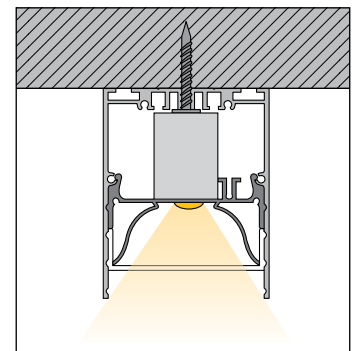

Zubehör • accessories • accessoires ▶ slimlux 60x75				
Art.-No.	Model	Beschreibung • description • description	Unit	
90328	nt 24/60 20 L	Netzteil 60 W zum Einbau in Leuchtenprofil sl 60x75, zur Stromversorgung von ca. 2,5 m Lichtleiste 60 W power supply for installation inside the sl 60x75 profile, for supplying power to a light bar of approx. 2.5 m in length Source d'alimentation 60 W pour une intégration dans le profil de luminaires sl 60x75 pour une alimentation en courant d'une réglette d'éclairage d'env. 2,5 m	280 x 30 x 21,6 mm	
95023	sl 60x75 dbf	Abhängung für Deckenbefestigung sl 60x75 Suspension for ceiling mount sl 60x75 Suspension pour une fixation de plafond sl 60x75	1 Paar 1 pair 1 paire	

Weiteres Zubehör ab Seite • additional accessories from page • autre accessoires à partir de la page ▶ 116

A