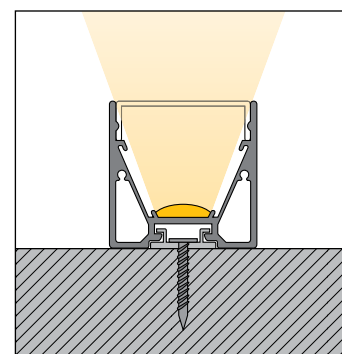

Zubehör • accessories • accessoires ▶ slimlux 30 x 30				
Art.-No.	Model	Beschreibung • description • description	Unit	
95040	sl 19 180 mh	Montageclip für sl 30 Mounting clip for sl 30 Clip de montage pour sl 30	1 Paar 1 pair 1 paire	
95035	sl 180° pv	Profilverbinder Profi le connector Connexion de profil	1 Stück 1 piece 1 pièce	
95036	sl 180° ev	Eckverbinder Corner connector Connexion en angle	1 Stück 1 piece 1 pièce	
95022	sl 19 dbf	Abhängung für Deckenbefestigung Suspension for ceiling mounting Suspension pour la fixation au plafond	1 Paar 1 pair 1 paire	

Weiteres Zubehör ab Seite • additional accessories from page • autre accessoires à partir de la page ▶ 116

A