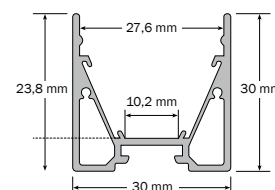

LED Lichtlinie slimlux 30x30

LED stripe slimlux 30x30
Bandes LED slimlux 30x30

dot-spot®
Akzente setzen!

- elegante Lichtlinie, 30 x 30 mm zur Allgemeinbeleuchtung
- homogenes Leuchtbild
- hohe Lichtausbeute durch seitliche Reflektoren
- mit verdeckten Montageclips
- auf Maß konfektioniert, mit Endkappen, max. Länge 5 m
- weitere Ausführungen auf Anfrage

- elegant line light, 30 x 30 mm for general illumination
- homogenous illumination pattern
- high light output thanks to lateral reflectors
- with hidden mounting clips
- made to measure, with end caps, max. length 5 m
- further versions upon request

- ligne de lumière élégante, 30 x 30 mm pour un éclairage général
- résultat d'éclairage homogène
- Rendement d'éclairage élevé grâce aux réflecteurs latéraux
- Muni de clips de montage cachés
- fabriqué sur mesure, aux capuchons sur les extrémités, longueur maxi. 5 m
- autres exécutions sur demande

Art.-No.	Model	□	IP	Design
Profil • Profile • Profil				
62300.20.XXX	sl 30x30 d 20	ALU	IP 20	mit diffuser Abdeckung, IP 20 with diffuse cover, IP 20 avec un recouvrement diffus, IP 20
62300.64.XXX	sl 30x30 d 64	ALU	IP 64	Teilverguss, versiegelt, mit diffuser Abdeckung, IP 64 Partial grouting, sealed, with diffuse cover, IP 64 Scellement partiel, scellé, avec un recouvrement diffus, IP 64