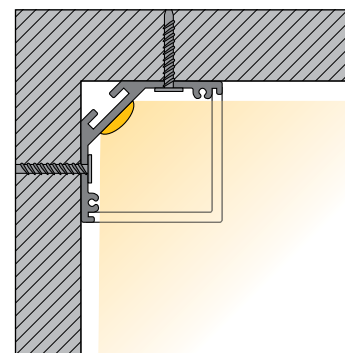

Optimale Ausleuchtung: Zugabe Anfang + n x cut + Zugabe Ende ¹ nur mit Anschluss 5 m offen lieferbar
Perfect illumination: addition beginning + n x cut + addition end ¹ Available open only with 5 m connection
Éclairage optimum : Rajout début + n x cut + rajout fin ¹ Disponible uniquement avec un branchement de 5 m ouvert

Art.-No.	Anschluss + Endkappen • Connection and end caps • Connexion et capuchons	
Anschluss und Endkappen • Connection and end caps • Connexion et capuchons		
62351.45	5 m	Endkappen Metall und Konfektionierung, offenes Kabel Metal end caps and standard packing, open cable Capuchons sur les extrémités métal et fabrication sur mesure, câble ouvert
62351.41	0,15 m 0,15 m 0,15 m	Endkappen Metall und Konfektionierung, Stecker einseitig Metal end caps and standard packing, plug on one side Capuchons sur les extrémités métal et fabrication sur mesure, fiche sur un côté
62351.42	0,15 m 0,15 m 0,15 m	Endkappen Metall und Konfektionierung, Stecker Buchse beidseitig Metal end caps and standard packing, plug/socket Capuchons sur les extrémités métal et fabrication sur mesure, fiche / douille

Zubehör ab Seite • accessories from page • accessoires à partir de la page ▶ 116