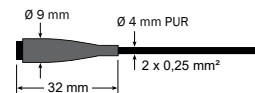

LED Lichtlinie slimlux 30x30 eck

LED stripe slimlux 30x30 eck
Bandes LED slimlux 30x30 eck

dot-spot®
Akzente setzen!

- Lichtlinie für die Montage in Ecken, Breite 30 mm x Höhe 30 mm
- unsichtbare Montage, ohne Clips
- breites, homogenes Leuchtbild
- auf Maß konfektioniert, mit Endkappen, max. Länge 5 m

- line light for corner installation, width 30 mm x height 30 mm
- invisible installation, without clips
- wide, homogenous illumination pattern
- made to measure, with end caps, max. length 5 m

- ligne de lumière pour le montage dans des coins, largeur 30 mm x hauteur 30 mm
- montage invisible, sans clips
- large résultat d'éclairage homogène
- fabriqué sur mesure, aux capuchons aux extrémités, longueur maxi. 5 m

A

Art.-No.	Model	□	IP	Design
Profil • Profile • Profil				
62350.20.XXX	sl 30x30 eck d 20	ALU	IP 20	mit diffuser Abdeckung, IP 20 with diffuse cover, IP 20 avec un recouvrement diffus, IP 20
62350.64.XXX	sl 30x30 eck d 64	ALU	IP 64	Teilverguss, versiegelt, mit diffuser Abdeckung, IP 64 Partial grouting, sealed, with diffuse cover, IP 64 Scellement partiel, scellé, avec un recouvrement diffus, IP 64

Art.-No.	☀	∅	CRI	⚡	Watt	✂	🔌
LED Band • LED stripe • Bande LED							
XXXXX.XX 827.0528	☀	warm white 2700 K	2100 lm/m	>80	24 VDC 19,2 W/m	50 mm	10/10 mm
XXXXX.XX 930.1111	☀	warm white, 3000 K	2300 lm/m	>90	24 VDC 19,2 W/m	50 mm	10/10 mm
XXXXX.XX 840.0597	☀	neutral white, 4000 K	2400 lm/m	>80	24 VDC 19,2 W/m	50 mm	10/10 mm
XXXXX.XX 860.1252	☀	cool white, 6000 K	2500 lm/m	>80	24 VDC 19,2 W/m	50 mm	10/10 mm
XXXXX.XX 804.3696	🇩🇪	RGB (NW) 4000 K ¹	661 lm/m	>80	24 VDC 15 W/m	83 mm	15/15 mm