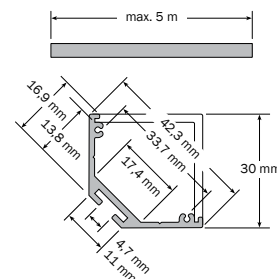

LED Lichtlinie slimlux 30x30 eck

LED stripe slimlux 30x30 eck
Bandes LED slimlux 30x30 eck

dot-spot®
Akzente setzen!

- Lichtlinie für die Montage in Ecken, Breite 30 mm x Höhe 30 mm
- unsichtbare Montage, ohne Clips
- breites, homogenes Leuchtbild
- auf Maß konfektioniert, mit Endkappen, max. Länge 5 m

- line light for corner installation, width 30 mm x height 30 mm
- invisible installation, without clips
- wide, homogenous illumination pattern
- made to measure, with end caps, max. length 5 m

- ligne de lumière pour le montage dans des coins, largeur 30 mm x hauteur 30 mm
- montage invisible, sans clips
- large résultat d'éclairage homogène
- fabriqué sur mesure, aux capuchons aux extrémités, longueur maxi. 5 m

A

Art.-No.	Model	□	IP	Design
Profil • Profile • Profil				
62350.20.XXX	sl 30x30 eck d 20	ALU	IP 20	mit diffuser Abdeckung, IP 20 with diffuse cover, IP 20 avec un recouvrement diffus, IP 20
62350.64.XXX	sl 30x30 eck d 64	ALU	IP 64	Teilverguss, versiegelt, mit diffuser Abdeckung, IP 64 Partial grouting, sealed, with diffuse cover, IP 64 Scellement partiel, scellé, avec un recouvrement diffus, IP 64

Art.-No.	☀	∅	CRI	⚡	Watt	✂	🔌
LED Band • LED stripe • Bande LED							
XXXXX.XX 827.0528	☀	warm white 2700 K	2100 lm/m	>80	24 VDC 19,2 W/m	50 mm	10/10 mm
XXXXX.XX 930.1111	☀	warm white, 3000 K	2300 lm/m	>90	24 VDC 19,2 W/m	50 mm	10/10 mm
XXXXX.XX 840.0597	☀	neutral white, 4000 K	2400 lm/m	>80	24 VDC 19,2 W/m	50 mm	10/10 mm
XXXXX.XX 860.1252	☀	cool white, 6000 K	2500 lm/m	>80	24 VDC 19,2 W/m	50 mm	10/10 mm
XXXXX.XX 804.3696	🇩🇪	RGB (NW) 4000 K ¹	661 lm/m	>80	24 VDC 15 W/m	83 mm	15/15 mm