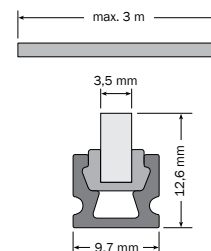

LED Lichtlinie slimlux 3,5

LED Linear Lighting slimlux 3,5

Lignes lumineuses LED slimlux 3,5

dot-spot®
Akzente setzen!

- elegante, sehr schmale Lichtlinie, nur 3,5 mm breit, 4,8 W/m
- stilvolle Lichtakzente für Bad, Küche und Böden
- für den Flieseneinbau in Boden und Wand, auch im Nassbereich
- Fertigungslänge max. 3 m, Anschlusskabel 7 m Zwillingslitze
- auf Maß konfektioniert, auf Wunsch mit Gehrungsschnitt
- sehr hohe Lebensdauer durch geringe Bestromung

- elegant, very slim light line, only 3,5 mm in width, 4,8 W/m
- stylish light accents for bathrooms, kitchens and floors
- for tile installation in the floor and the wall, also in wet areas
- production length max. 3 m, connection cable 7 m twin strand
- made to measure, with mitre cut upon request
- very long service life due to low voltage

- ligne de lumière élégante et très étroite, largeur seulement 3,5 mm, 4,8 W/m
- points de lumière de style pour la salle de bains, la cuisine et les sols
- pour l'encastrement dans des carrelages au sol et au mur, même dans les espaces humides
- longueur de fabrication maxi. 3 m, câble de connexion 7 m, toron double
- fabriqué sur mesure, avec coupe en onglet sur demande
- très longue durée de vie grâce à une alimentation électrique très faible

Art.-No.	Model	□	IP	⚡
Profil • Profile • Profil				
65003.XXX	sl 3,5	ALU	IP 67	7 m zl
96501	GEHR 3,5	Ende mit Gehrungsschnitt • End with mitre cut • Fin avec coupe on onglet		

Art.-No.	💡	∅	CRI	⚡	Watt	✂️	📏
LED Band • LED stripe • Bande LED							
XXXXX.827.1167	☑️ warm white 2700 K	14 lm/m	>80	12 VDC	4,8 W/m	16 mm	5/5 mm
XXXXX.850.1168	❄️ cool white, 5000 K	16 lm/m	>80	12 VDC	4,8 W/m	16 mm	5/5 mm
XXXXX.002.1308	🟦 blue, 470 nm	2,8 lm/m	-	12 VDC	4,8 W/m	16 mm	5/5 mm
XXXXX.005.1309	🟥 red, 625 nm	5 lm/m	-	12 VDC	4,8 W/m	16 mm	5/5 mm