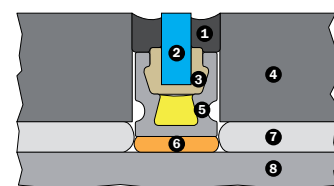

dauerelastische Fuge

1. **1** permanently elastic joint
   Joint d'étanchéité à élasticité permanente
2. **2** Lichtleiter
   light conductor
   conduit de lumière
3. **3** Silikonprofil
   silicone profile
   profil en silicone
4. **4** Fliese
   tile
   carrelage
5. **5** Aluminiumprofil
   aluminium profile
   profil en aluminium
6. **6** PU-Kleber
   PU glue
   colle PU
7. **7** Fliesenkleber
   tile glue
   colle pour carrelage
8. **8** Boden/Wand
   floor/wall
   sol/mur