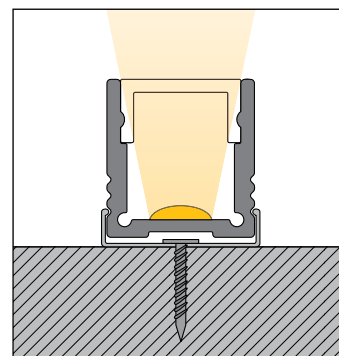

¹ Durch den Verguss verändert sich der Wert der Lichtfarbe geringfügig

¹ The grouting changes the lighting colour value slightly

¹ Le scellement transparent change la valeur de la couleur de la lumière légèrement

² Nur mit Anschluss 5 m offen lieferbar

² Available open only with 5 m connection

² Disponible uniquement avec un branchement de 5 m ouvert

Optimale Ausleuchtung: Zugabe Anfang + n x cut + Zugabe Ende

Perfect illumination: addition beginning + n x cut + addition end

Éclairage optimum : Rajout début + n x cut + rajout fin

Art.-No.	Endkappen • End caps • Capuchons
Endkappen • End caps • Capuchons	
62190A.50.XX	Kunststoff Plastics Plastique
62190A.51.XX	Metall Metal Métal
62190A.52.XX	Metall mit Befestigungslaschen Metal with fixing lugs Métal avec des éclisses de fixation

Art.-No.	🔌
Anschluss • Connection • Connexion	
XXXXX.XX.45	5 m —<
XXXXX.XX.41	0,15 m —
XXXXX.XX.42	0,15 m —

A