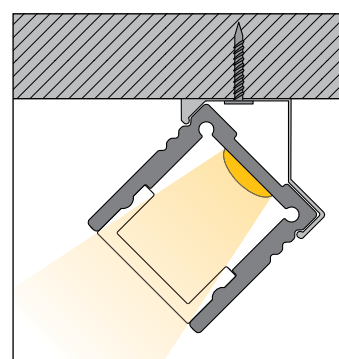

- Line light for surface mounting, width 18.4 mm, height 19 mm
- homogenous illumination pattern
- made to measure, with end caps, max. length 5 m
- further versions upon request

- ligne de lumière pour montage, largeur 18,4 mm, hauteur 19 mm
- résultat d'éclairage homogène
- fabriqué sur mesure, aux capuchons sur les extrémités, longueur maxi. 5 m
- d'autres exécutions sur demande

² Nur mit Anschluss 5 m offen lieferbar

² Available open only with 5 m connection

² Disponible uniquement avec un branchement de 5 m ouvert

Optimale Ausleuchtung: Zugabe Anfang + n x cut + Zugabe Ende

Perfect illumination: addition beginning + n x cut + addition end

Éclairage optimum : Rajout début + n x cut + rajout fin

Art.-No.	Endkappen • End caps • Capuchons
Endkappen • End caps • Capuchons	
62190A.50.XX	Kunststoff Plastics Plastique
62190A.51.XX	Metall Metal Métal
62190A.52.XX	Metall mit Befestigungslaschen Metal with fixing lugs Métal avec des éclisses de fixation

Art.-No.	🔌
Anschluss • Connection • Connexion	
XXXXX.XX.45	5 m —<
XXXXX.XX.41	0,15 m —
XXXXX.XX.42	0,15 m —

A

B

LED Lichtlinie slimlux 19

LED Linear Lighting slimlux 19

Lignes lumineuses LED slimlux 19

dot-spot®
Akzente setzen!