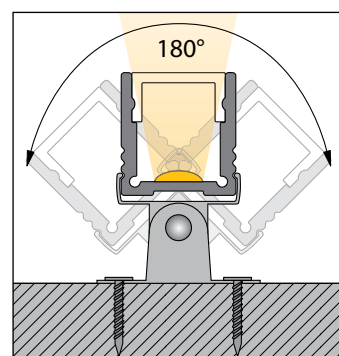

LED Lichtlinie slimlux 19

LED Linear Lighting slimlux 19
Lignes lumineuses LED slimlux 19

dot-spot®
Akzente setzen!

- Lichtlinie für Aufbaumontage, Breite 18,4 mm, Höhe 19 mm
- homogenes Leuchtbild
- auf Maß konfektioniert, mit Endkappen, max. Länge 5 m
- weitere Ausführungen auf Anfrage

- Line light for surface mounting, width 18.4 mm, height 19 mm
- homogenous illumination pattern
- made to measure, with end caps, max. length 5 m
- further versions upon request

- ligne de lumière pour montage, largeur 18,4 mm, hauteur 19 mm
- résultat d'éclairage homogène
- fabriqué sur mesure, aux capuchons sur les extrémités, longueur maxi. 5 m
- d'autres exécutions sur demande

Éclairage optimum : Rajout début + n x cut + rajout fin

Art.-No.	Endkappen • End caps • Capuchons
Endkappen • End caps • Capuchons	
62190A.50.XX	Kunststoff Plastics Plastique
62190A.51.XX	Metall Metal Métal
62190A.52.XX	Metall mit Befestigungslaschen Metal with fixing lugs Métal avec des éclisses de fixation

Art.-No.	🔌
Anschluss • Connection • Connexion	
XXXXX.XX.45	5 m —<
XXXXX.XX.41	0,15 m —
XXXXX.XX.42	0,15 m —

A

B

LED Lichtlinie slimlux 19

LED Linear Lighting slimlux 19

Lignes lumineuses LED slimlux 19

dot-spot®
Akzente setzen!