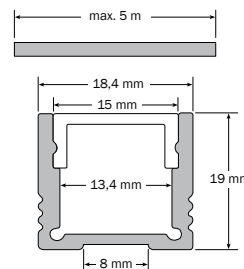

LED Lichtlinie slimlux 19

LED Linear Lighting slimlux 19
Lignes lumineuses LED slimlux 19

dot-spot®
Akzente setzen!

- Lichtlinie für Aufbaumontage, Breite 18,4 mm, Höhe 19 mm
- homogenes Leuchtbild
- auf Maß konfektioniert, mit Endkappen, max. Länge 5 m
- weitere Ausführungen auf Anfrage

- Line light for surface mounting, width 18.4 mm, height 19 mm
- homogenous illumination pattern
- made to measure, with end caps, max. length 5 m
- further versions upon request

- ligne de lumière pour montage, largeur 18,4 mm, hauteur 19 mm
- résultat d'éclairage homogène
- fabriqué sur mesure, aux capuchons sur les extrémités, longueur maxi. 5 m
- d'autres exécutions sur demande

Art.-No.	Model	□	IP	Design
Profil • Profile • Profil				
62190.20.XXX	sl 19 d 20	ALU	IP 20	mit diffuser Abdeckung with diffuse cover avec un recouvrement diffus
62190.64.XXX	sl 19 d 64	ALU	IP 64	Teilverguss, versiegelt, mit diffuser Abdeckung Partial grouting, sealed, with diffuse cover Scellement partiel, scellé, avec un recouvrement diffus
62190.67.XXX	sl 19 d 67	ALU	IP 67	mit diffusum Vollverguss ¹ with diffuse full grouting ¹ avec un scellement diffus intégral ¹