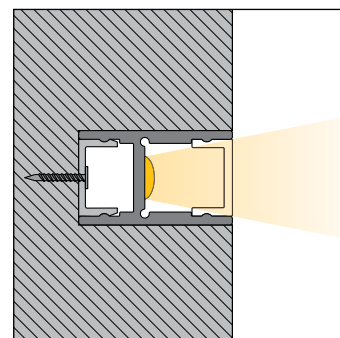

¹ Durch den Verguss verändert sich der Wert der Lichtfarbe geringfügig

¹ The grouting changes the lighting colour value slightly

¹ Le scellement transparent change la valeur de la couleur de la lumière légèrement

² Nur mit Anschluss 5 m offen lieferbar

² Available open only with 5 m connection

² Disponible uniquement avec un branchement de 5 m ouvert

Optimale Ausleuchtung: Zugabe Anfang + n x cut + Zugabe Ende

Perfect illumination: addition beginning + n x cut + addition end

Éclairage optimum : Rajout début + n x cut + rajout fin

Art.-No.	Anschluss + Endkappen • Connection and end caps • Connexion et capuchons
Anschluss und Endkappen • Connection and end caps • Connexion et capuchons	
62192A.45	5 m Endkappen Metall und Konfektionierung, offenes Kabel 5 m Metal end caps and standard packing, open cable 5 m Capuchons sur les extrémités métal et fabrication sur mesure, câble ouvert
62192A.41	0,15 m Endkappen Metall und Konfektionierung, Stecker einseitig 0,15 m Metal end caps and standard packing, plug on one side 0,15 m Capuchons sur les extrémités métal et fabrication sur mesure, fiche sur un côté
62192A.42	0,15 m Endkappen Metall und Konfektionierung, Stecker Buchse beidseitig 0,15 m Metal end caps and standard packing, plug/socket 0,15 m Capuchons sur les extrémités métal et fabrication sur mesure, fiche / douille

A