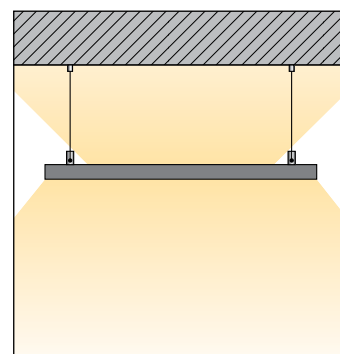

LED Lichtlinie slimlux 19 H

LED Linear Lighting slimlux 19 H
Lignes lumineuses LED slimlux 19 H

dot-spot®
Akzente setzen!

- Lichtlinie für Aufbaumontage, unsichtbare Befestigung, Breite 18,4 mm, Höhe 30 mm
- homogenes Leuchtbild
- auf Maß konfektioniert, mit Endkappen, max. Länge 5 m
- weitere Ausführungen auf Anfrage

- Line light for surface mounting, invisible mounting, width 18.4 mm, height 30 mm
- homogenous illumination pattern
- made to measure, with end caps, max. length 5 m
- further versions upon request

- ligne de lumière pour montage, fixation invisible, largeur 18,4 mm, hauteur 30 mm
- résultat d'éclairage homogène
- fabriqué sur mesure, aux capuchons aux extrémités, longueur maxi. 5 m
- d'autres exécutions sur demande

Art.-No.	Model	□	IP	Design
Profil • Profile • Profil				
62192.20.XXX	sl 19 H d 20	ALU	IP 20	mit diffuser Abdeckung with diffuse cover avec un recouvrement diffus
62192.64.XXX	sl 19 H d 64	ALU	IP 64	Teilverguss, versiegelt, mit diffuser Abdeckung Partial grouting, sealed, with diffuse cover Scellement partiel, scellé, avec un recouvrement diffus
62192.67.XXX	sl 19 H d 67	ALU	IP 67	mit diffusum Vollverguss¹ with diffuse full grouting¹ avec un scellement diffus intégral¹