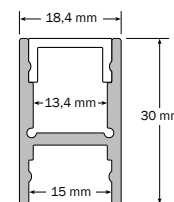

LED Lichtlinie slimlux 19 H

LED Linear Lighting slimlux 19 H
Lignes lumineuses LED slimlux 19 H

dot-spot®
Akzente setzen!

- Lichtlinie für Aufbaumontage, unsichtbare Befestigung, Breite 18,4 mm, Höhe 30 mm
- homogenes Leuchtbild
- auf Maß konfektioniert, mit Endkappen, max. Länge 5 m
- weitere Ausführungen auf Anfrage

- Line light for surface mounting, invisible mounting, width 18.4 mm, height 30 mm
- homogenous illumination pattern
- made to measure, with end caps, max. length 5 m
- further versions upon request

- ligne de lumière pour montage, fixation invisible, largeur 18,4 mm, hauteur 30 mm
- résultat d'éclairage homogène
- fabriqué sur mesure, aux capuchons aux extrémités, longueur maxi. 5 m
- d'autres exécutions sur demande

Art.-No.	Model	□	IP	Design
Profil • Profile • Profil				
62192.20.XXX	sl 19 H d 20	ALU	IP 20	mit diffuser Abdeckung with diffuse cover avec un recouvrement diffus
62192.64.XXX	sl 19 H d 64	ALU	IP 64	Teilverguss, versiegelt, mit diffuser Abdeckung Partial grouting, sealed, with diffuse cover Scellement partiel, scellé, avec un recouvrement diffus
62192.67.XXX	sl 19 H d 67	ALU	IP 67	mit diffusum Vollverguss¹ with diffuse full grouting¹ avec un scellement diffus intégral¹