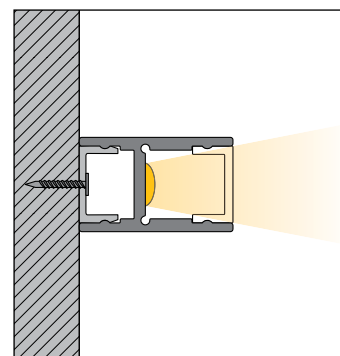

¹ Durch den Verguss verändert sich der Wert der Lichtfarbe geringfügig

¹ The grouting changes the lighting colour value slightly

¹ Le scellement transparent change la valeur de la couleur de la lumière légèrement

² Nur mit Anschluss 5 m offen lieferbar

² Available open only with 5 m connection

² Disponible uniquement avec un branchement de 5 m ouvert

Optimale Ausleuchtung: Zugabe Anfang + n x cut + Zugabe Ende

Perfect illumination: addition beginning + n x cut + addition end

Éclairage optimum : Rajout début + n x cut + rajout fin

Art.-No.	Anschluss + Endkappen • Connection and end caps • Connexion et capuchons
Anschluss und Endkappen • Connection and end caps • Connexion et capuchons	
62192A.45	5 m Endkappen Metall und Konfektionierung, offenes Kabel 5 m Metal end caps and standard packing, open cable 5 m Capuchons sur les extrémités métal et fabrication sur mesure, câble ouvert
62192A.41	0,15 m Endkappen Metall und Konfektionierung, Stecker einseitig 0,15 m Metal end caps and standard packing, plug on one side 0,15 m Capuchons sur les extrémités métal et fabrication sur mesure, fiche sur un côté
62192A.42	0,15 m Endkappen Metall und Konfektionierung, Stecker Buchse beidseitig 0,15 m Metal end caps and standard packing, plug/socket 0,15 m Capuchons sur les extrémités métal et fabrication sur mesure, fiche / douille

A