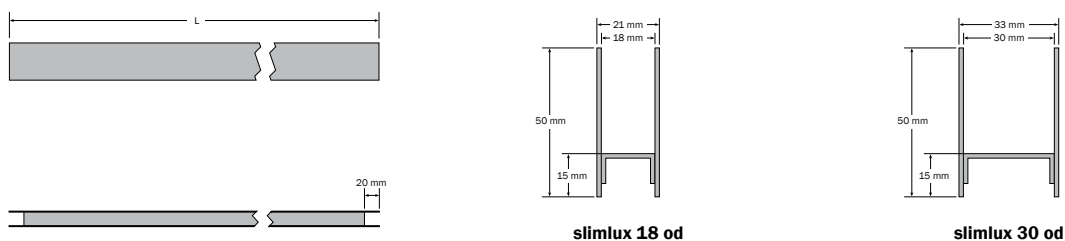

Wandmontageprofil • Wall installation profile • Profilé de montage mural