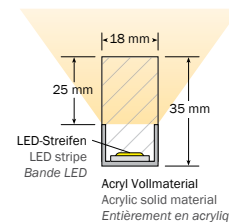

LED Lichtlinie slimlux 18 od

LED stripe slimlux 18 od
Bandes LED slimlux 18 od

dot-spot®
Akzente setzen!

- Lichtlinie, 18 x 35 mm für den Outdoor-Einsatz
- robuste Ausführung, wasserdicht, UV- und chemikalienbeständig
- Montage im Außenbereich in Boden und Fassade, passende Einbaurahmen für alle Einbausituationen erhältlich
- Kabelausgang nach hinten oder seitlich, dadurch nahtlose, weitgehend schattenfreie Aneinanderreihung möglich
- homogenes Leuchtbild
- weitere Ausführungen auf Anfrage

- Line light, 18 x 35 mm for outdoor use
- robust design, waterproof, resistant to UV radiation and chemicals
- Outdoor installation in floors and facades, matching installation frames for any mounting situation available
- cable outlet at the back or laterally possible thanks to seamless, widely shadow-free arrangement
- homogenous illumination pattern
- further versions upon request

- ligne de lumière, 18 x 35 mm pour une utilisation à l'extérieur
- exécution robuste, étanche à l'eau, résistant aux rayons UV et aux produits chimiques
- montage à l'air libre au sol et sur la façade, cadres de montage disponibles pour tous types d'encastrement
- sortie de câble vers l'arrière ou latéralement, permettant un alignement sans soudure et pratiquement sans ombre
- résultat d'éclairage homogène
- d'autres exécutions sur demande

Auf Maß konfektioniert • Made to measure • Fait sur mesure:

Maximale Einzellänge • Maximum single length • Longueur individuelle au maximum ▶ 1980 mm

Art.-No.	Model	⚡	Design
Profil • Profile • Profil			
63018.00.XXX	sl 18 od	24 V DC	sl 18 ▶ Montageprofil • Installation profile • Profilé de montage
63018.01.XXX	sl 18 od ml	24 V DC	sl 18 ▶ Montagelaschen • Mounting tabs • Colliers de montage