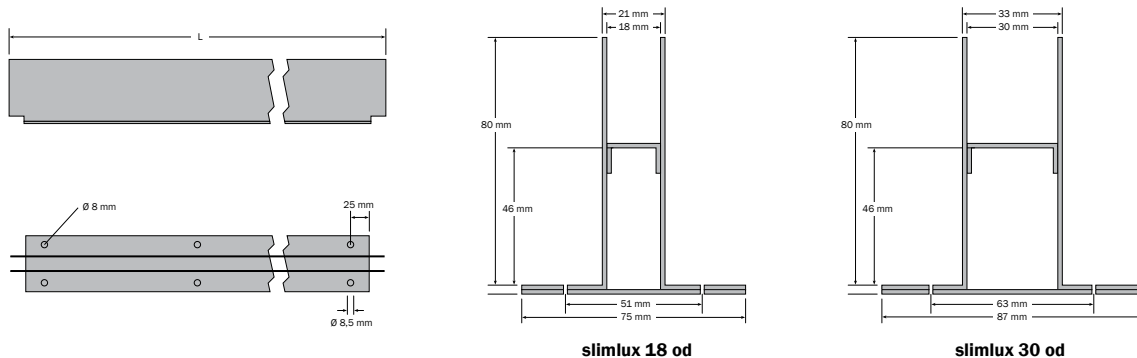

Edelstahl Montageprofile für slimlux 18/30 od

Stainless steel installation profile for slimlux 18/30 od
Profilé de montage en inox pour slimlux 18/30 od

Bodenmontageprofil • Floor installation profile • Profilé de montage au sol