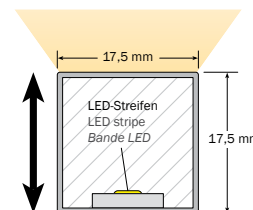

Biegerichtung bending direction direction de flexion
flexibler Vollverguss flexible full grouting scellement intégral flexible

Art.-No.		∅	CRI	⚡	Watt		
slimlux 17,5 flex, 17 W/m							
64175.829		warm white 2900 K	1252 lm/m	>85	24 VDC	17 W/m	90 mm 10/10 mm
64175.832		warm white 3200 K	1296 lm/m	>85	24 VDC	17 W/m	90 mm 10/10 mm
64175.842		neutral white 4200 K	1458 lm/m	>85	24 VDC	17 W/m	90 mm 10/10 mm
64175.865		cool white 6500 K	1414 lm/m	>85	24 VDC	17 W/m	90 mm 10/10 mm
64175.002		blue	112 lm/m	>85	24 VDC	17 W/m	90 mm 10/10 mm
64175.003		green	86 lm/m	>85	24 VDC	17 W/m	90 mm 10/10 mm
64175.004		amber	378 lm/m	>85	24 VDC	17 W/m	90 mm 10/10 mm
64175.005		red	205 lm/m	>85	24 VDC	17 W/m	90 mm 10/10 mm
64175.099		RGB	216 lm/m	>85	24 VDC	17 W/m	90 mm 10/10 mm

Art.-No.	
Anschluss • Connection • Connexion	
64176.45	5 m
64176.41	0,15 m
64176.42	0,15 m

Zubehör • accessories • accessoires ▶ slimlux 17,5 flex 17 W/m			
Art.-No.	Model	Beschreibung • description • description	Unit
	95202	SL17,5 flex mp Montageprofil Aluminium, starr, für sl 17,5 flex Installation profile Aluminum, rigid, for sl 17,5 flex Profil de montage Aluminium, rigide, pour sl 17,5 flex	1 m
	95212	SL17,5 flex mh Halter Set V2A Edelstahl 10 Stck, mit Schrauben und Dübel Set of holders made from V2A type stainless steel, 10 pcs, with screws and anchors Jeu de supports V2A inox, 10 unités, vis et chevilles y compris	10 pcs.
	95220	Vaseline Technische Vaseline f. Montage in Montageprofilen, Dose 100 ml Technical Vaseline for installation in installation profiles, can of 100 ml Vaseline technique pour le montage dans des profils de montage, boîte de 100 ml	100 ml
	98003	KB VHB 33/8 VHB Spezial - Doppelklebeband, dunkelgrau, für außen und innen, Dicke 0,5 mm, Rolle 33 m, Breite 8 mm VHB Special double-sided tape, dark grey, for outdoor and indoor use, thickness 0.5 mm, roll 33 m, width 8 mm VHB spécial - bande adhésive double face, gris foncé, pour les espaces extérieurs et intérieurs, épaisseur 0,5 mm, rouleau 33 m, largeur 8 mm	33 m
	98000	KL spez Spezialkleber, für außen und innen, wasserfeste Verklebungen von LED-Profilen, Kartusche, 300 ml Special glue, for outside and inside application, waterproof bonding, cartridge 300 ml Colle spéciale pour les espaces intérieurs et extérieurs, encollages étanches à l'eau de profilés LED, cartouche, 300 ml	300 ml

Weiteres Zubehör ab Seite • additional accessories from page • autre accessoires à partir de la page ▶ 116

A

Art. Nr A x Gesamtlänge aller Lichtleisten
Item no. A x total length of all light bars
N° d'art. A x longueur totale de toutes les réglettes d'éclairage

B

Art. Nr B x Anzahl Lichteisten
Item no. B x number of light bars
N° d'art. B x nombre de réglettes d'éclairage