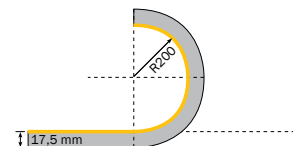

LED Lichtlinie slimlux 17,5 flex 17 W/m

LED stripe slimlux 17,5 flex 17 W/m
Bandes LED slimlux 17,5 flex 17 W/m

dot-spot®
Akzente setzen!

- flexible Lichtlinie, 17,5 x 17,5 mm, horizontal biegebar (wellenförmig), minimaler Biegeradius nur 20 cm
- homogenes Leuchtbild, absolut gerade Lichtaustrittsfläche
- beständig gegen Wasser, UV-Strahlung, Abrieb und Chemikalien
- Kabelausgang nach hinten oder seitlich, dadurch nahtlose, weitgehend schattenfreie Aneinanderreihung möglich
- auf Maß konfektioniert, mit offenem Kabel oder mit Steckeranschluss lieferbar

- flexible line light, 17,5 x 17,5 mm, horizontally flexible (undulated), minimum bending radius only 20 cm
- homogenous illumination pattern, absolutely straight light output surface
- water-resistant, protected against UV radiation, wear and chemicals
- cable outlet at the back or laterally possible thanks to seamless, widely shadow-free arrangement
- made to measure, available with open cable or plug connector

- ligne de lumière flexible, 17,5 x 17,5 mm, pliable dans l'horizontale (en onde), rayon de pliage minimum 20 cm seulement
- résultat d'éclairage homogène, surface de sortie de la lumière absolument droite
- résistant à l'eau, aux rayons UV, à l'abrasion et aux produits chimiques.
- sortie de câble vers l'arrière ou latéralement, permettant un alignement sans soudure et pratiquement sans ombre
- confectionné sur mesure, disponible avec un câble ouvert ou un branchement à fiche

Auf Maß konfektioniert • Made to measure • Fait sur mesure:

Einheitsmaß 90 mm x 1-44 Einheiten, + 20 mm für Anschluss = mögliche Längen (min: 110 mm, max. 3980 mm)

Standardized size 90 mm x 1-44 units, + 20 mm for connection = possible lengths (min. 110 mm, max. 3980 mm)