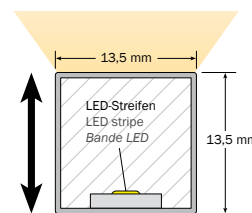

LED Lichtlinie slimlux 13,5 flex 8 W/m

LED stripe slimlux 13,5 flex 8 W/m
Bandes LED slimlux 13,5 flex 8 W/m

dot-spot®
Akzente setzen!

- flexible Lichtlinie, 13,5 x 13,5 mm, horizontal biegebar (wellenförmig), minimaler Biegeradius nur 20 cm
- homogenes Leuchtbild, absolut gerade Lichtaustrittsfläche
- beständig gegen Wasser, UV-Strahlung, Abrieb und Chemikalien
- Kabelausgang nach hinten oder seitlich, dadurch nahtlose, weitgehend schattenfreie Aneinanderreihung möglich
- auf Maß konfektioniert, mit offenem Kabel oder mit Steckeranschluss lieferbar

- flexible line light, 13,5 x 13,5 mm, horizontally flexible (undulated), minimum bending radius only 20 cm
- homogenous illumination pattern, absolutely straight light output surface
- water-resistant, protected against UV radiation, wear and chemicals
- cable outlet at the back or laterally possible thanks to seamless, widely shadow-free arrangement
- made to measure, available with open cable or plug connector

- ligne de lumière flexible, 13,5 x 13,5 mm, pliable dans l'horizontale (en onde), rayon de pliage minimum 20 cm seulement
- résultat d'éclairage homogène, surface de sortie de la lumière absolument droite
- résistant à l'eau, aux rayons UV, à l'abrasion et aux produits chimiques.
- sortie de câble vers l'arrière ou latéralement, permettant un alignement sans soudure et pratiquement sans ombre
- confectionné sur mesure, disponible avec un câble ouvert ou un branchement à fiche

Auf Maß konfektioniert • Made to measure • Fait sur mesure:

Einheitsmaß 60 mm x 1-126 Einheiten, + 20 mm für Anschluss = mögliche Längen (min: 80 mm, max. 7580 mm)

Standardized size 60 mm x 1-126 units, + 20 mm for connection = possible lengths (min. 80 mm, max. 7580 mm)