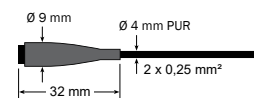

A

Art. Nr A x Gesamtlänge aller Lichtleisten
Item no. A x total length of all light bars
N° d'art. A x longueur totale de toutes les réglattes d'éclairage

B

Art. Nr B x Anzahl Lichtleisten
Item no. B x number of light bars
N° d'art. B x nombre de réglattes d'éclairage