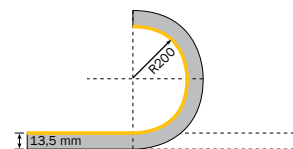

A

Art. Nr A x Gesamtlänge aller Lichtleisten
Item no. A x total length of all light bars
N° d'art. A x longueur totale de toutes les réglattes d'éclairage

B

Art. Nr B x Anzahl Lichtleisten
Item no. B x number of light bars
N° d'art. B x nombre de réglattes d'éclairage