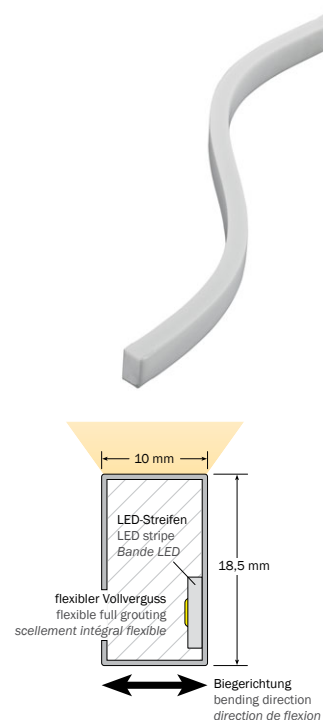

Weiteres Zubehör ab Seite • additional accessories from page • autre accessoires à partir de la page ▶ 116

A Art. Nr A x Gesamtlänge aller Lichtleisten
Item no. A x total length of all light bars
N° d'art. A x longueur totale de toutes les réglattes d'éclairage

B Art. Nr B x Anzahl Lichtleisten
Item no. B x number of light bars
N° d'art. B x nombre de réglattes d'éclairage