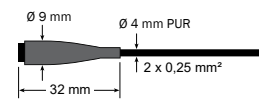

A Art. Nr A x Gesamtlänge aller Lichtleisten
Item no. A x total length of all light bars
N° d'art. A x longueur totale de toutes les réglattes d'éclairage

B Art. Nr B x Anzahl Lichtleisten
Item no. B x number of light bars
N° d'art. B x nombre de réglattes d'éclairage