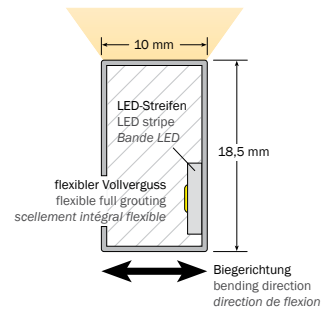

Weiteres Zubehör ab Seite • additional accessories from page • autre accessoires à partir de la page ▶ 116

A

Art. Nr A x Gesamtlänge aller Lichtleisten
Item no. A x total length of all light bars
N° d'art. A x longueur totale de toutes les réglettes d'éclairage

B

Art. Nr B x Anzahl Lichtleisten
Item no. B x number of light bars
N° d'art. B x nombre de réglettes d'éclairage