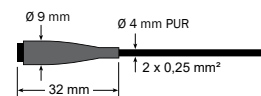

A

Art. Nr A x Gesamtlänge aller Lichtleisten
Item no. A x total length of all light bars
N° d'art. A x longueur totale de toutes les réglettes d'éclairage

B

Art. Nr B x Anzahl Lichtleisten
Item no. B x number of light bars
N° d'art. B x nombre de réglettes d'éclairage