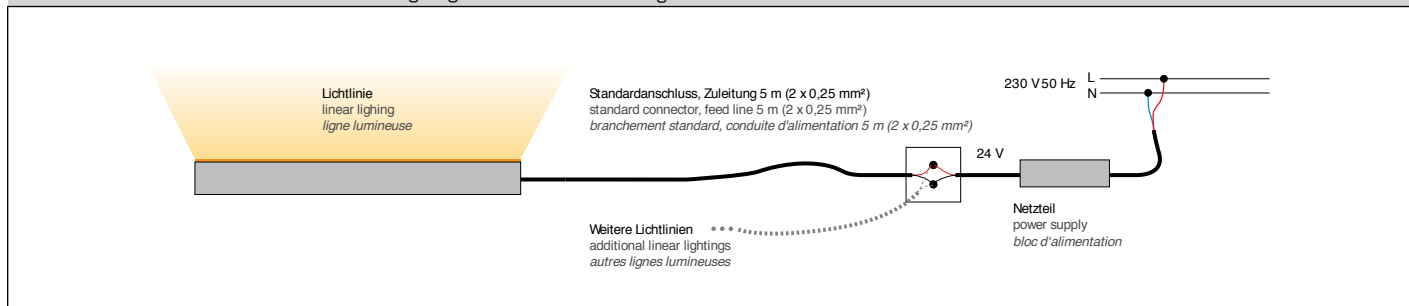

Lichtlinie mit Standard Kabelanschluss • linear lighting with cable connection • ligne lumineuse avec câble