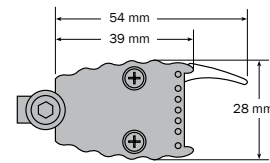

LED Wallwasher lineo, 24 V

LED wallwasher lineo, 24 V
LED wallwasher lineo, 24 V

dot-spot®
Akzente setzen!

- hochwertiger Wallwasher, extrem leuchtstark, bei sehr kleinen Abmessungen, mit Power LEDs
- komplett vergossen, für den Einsatz im Außenbereich
- eloxiertes Aluminiumgehäuse, mit 5 m Anschlusskabel
- mit verschiedenen Längen und Abstrahlwinkeln lieferbar, optional mit Blendschutz
- hohe Lebensdauer, Temperaturbereich - 25 °C bis + 55 °C

- wallwasher de qualité, intensité d'éclairage extrême, aux dimensions très réduites, muni de LED Power
- variante RGB, en exécution en courant constant
- intégralement moulé, pour une utilisation à l'extérieur
- boîtier en aluminium anodisé muni d'un câble de raccordement de 5 m
- livrable en différentes longueurs et angles de rayonnement, pare-lumière anti-éblouissement en option
- longue durée de vie, plage de température - 25 °C à + 55 °C

Blendschutz
dazzle protection
bandeau

Article-No.	Model	Length	⚡	Watt	📏
lineo white 24 V, 18 - 54 W					
23336.XXX.XX.XX	lineo 336	336 mm	24 V DC	18 W	5 m
23666.XXX.XX.XX	lineo 666	666 mm	24 V DC	36 W	5 m
23996.XXX.XX.XX	lineo 996	996 mm	24 V DC	54 W	5 m
lineo RGB 24 V, 27 - 54 W					
24501.XXX.XX.XX	lineo 501 RGB	501 mm	24 V DC	27 W	5 m
24996.XXX.XX.XX	lineo 996 RGB	996 mm	24 V DC	54 W	5 m