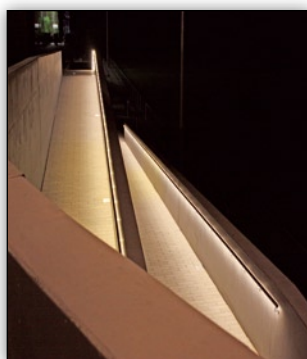

Stadthalle Neckarwestheim

Die Lichtgestaltung rund um die Stadthalle in Neckarwestheim wurde von dot-spot geliefert. Die Firma knoll.neues.gruen.gmbh entwickelte das Konzept für die Gestaltung der Anlage und der Beleuchtung.

Den Eingangsbereich setzt ein Sternenteppich aus **mini-disc** Leuchten in Szene. Die Abgänge zu den Fußballplätzen werden durch die **Handlaufbeleuchtung** illuminiert.

An den Treppenstufen und Sitzbänken sorgen **LED-Lichtlinien** für einzigartige Lichteffekte.