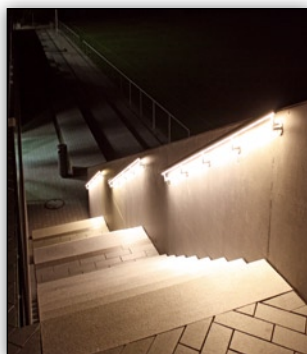

Stadthalle Neckarwestheim

Die Lichtgestaltung rund um die Stadthalle in Neckarwestheim wurde von dot-spot geliefert. Die Firma knoll.neues.gruen.gmbh entwickelte das Konzept für die Gestaltung der Anlage und der Beleuchtung.

Den Eingangsbereich setzt ein Sternenteppich aus **mini-disc** Leuchten in Szene. Die Abgänge zu den Fußballplätzen werden durch die **Handlaufbeleuchtung** illuminiert.

An den Treppenstufen und Sitzbänken sorgen **LED-Lichtlinien** für einzigartige Lichteffekte.