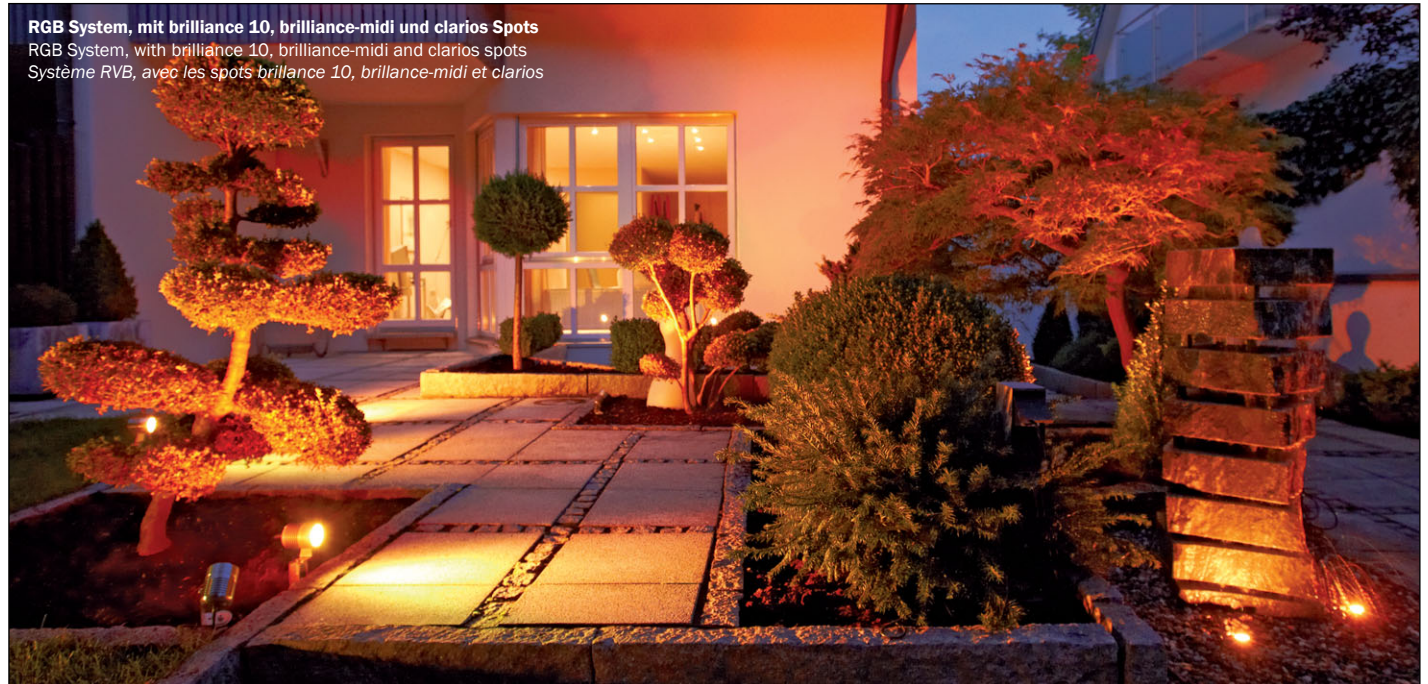

Einzigartig – dot-spot easy RGB / RGBW

Unique – dot-spot easy RGB / RGBW

Unique – dot-spot easy RVB / RVBBI

dot-spot®
Akzente setzen!

Die erste Plug-and-Play Profi Outdoor RGB Lösung mit Funk-, DMX- oder Dali - Steuerung. Viele verschiedene Leuchten Modelle einfach über das wasserdichte Stecksystem verbinden und fertig ist das stimmige Beleuchtungskonzept.

The first professional plug-and-play outdoor RGB solution featuring radio, DMX or Dali control. Just connect many different spot models via the waterproof plug system in order to obtain a coherent lighting concept.

La première solution plug-and-play professionnelle pour l'extérieur offrant une commande radio, DMX ou Dali. Il suffit de relier de nombreux modèles différents de luminaires via le système de fiches étanche et voilà votre concept d'éclairage d'ambiance.

Die entsprechenden RGB Leuchten auf den Produktseiten auswählen. Die passenden Plug and Play RGB Multiboxen finden sie auf den folgenden Seiten.

Choose the desired RGB spots from the product pages. The matching plug-and-play RGB controls and dimmers can be found on the following pages.

Choisir les luminaires RVB correspondants sur les pages des produits. Vous trouverez les commandes RVB plug-and-play adaptés ainsi que les variateurs sur les pages suivantes.

RGB System, mit brilliance 10, brilliance-midi und clarios Spots
RGB System, with brilliance 10, brilliance-midi and clarios spots
Système RVB, avec les spots brilliance 10, brilliance-midi et clarios